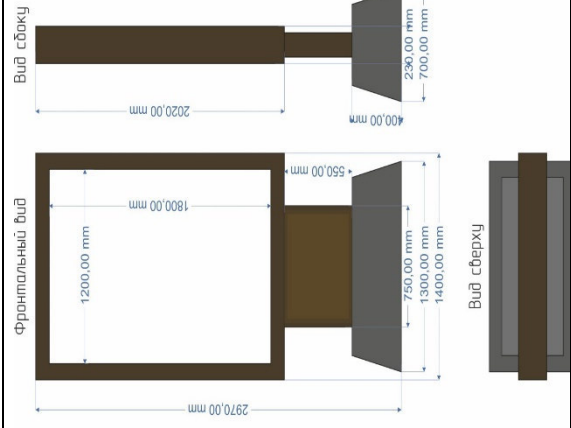

Ситуационный план

Фотоматериалы

пос. Новый Свет, д. 4, рынок

4-6

Ситуационный план

Фотоматериалы

г. Гатчина, ул. Григорина, перед входом в здание Балтийского вокзала

5-1