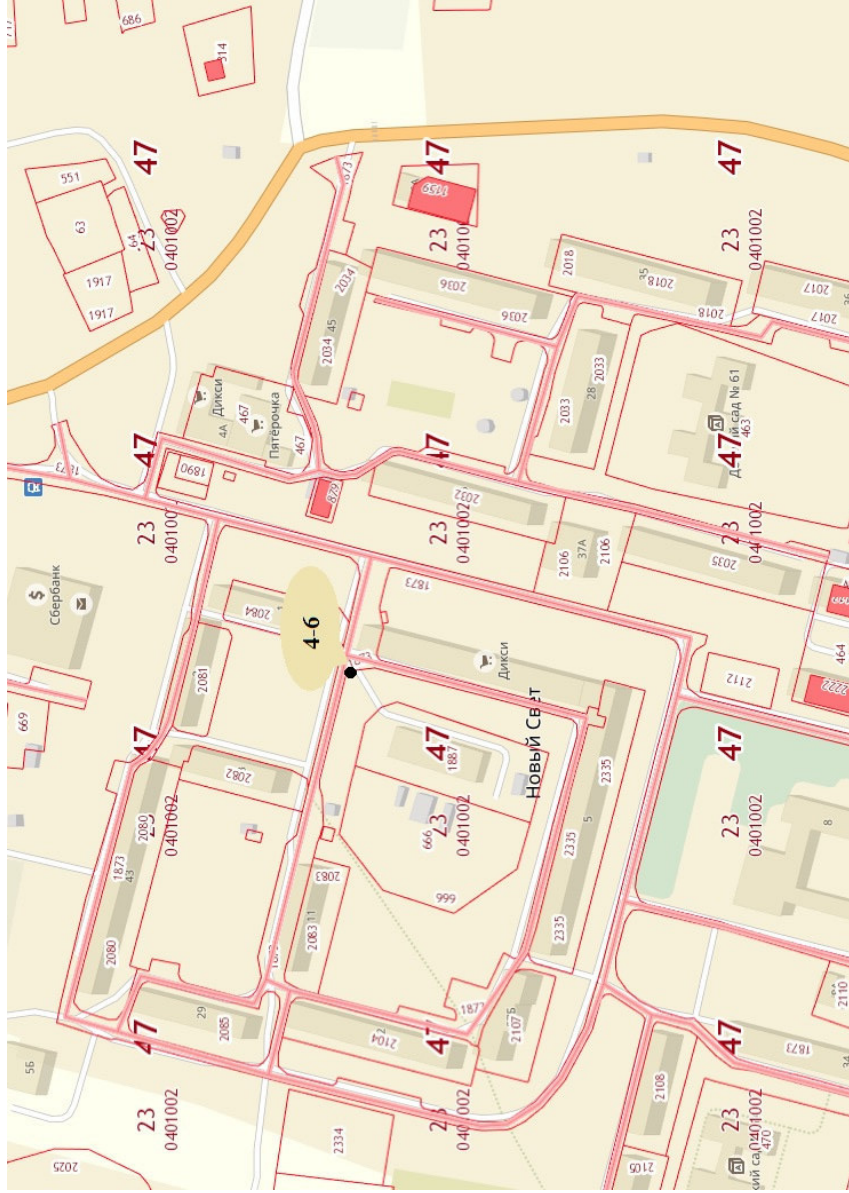

г. Гатчина, ул. А. Зверевой, напротив пл. С. Богданова

4-4

Ситуационный план

Фотоматериалы

Фронтальный вид

вид сбоку

г. Гатчина, ул. Чехова, напротив пл. Татьянино

4-5

Ситуационный план

Фотоматериалы

пос. Новый Свет, д. 4, рынок

4-6

Ситуационный план

Фотоматериалы

г. Гатчина, ул. Григорина, перед входом в здание Балтийского вокзала

5-1

Ситуационный план

Фотоматериалы

г. Гатчина, ул. Радищева, д. 19, магазин «Стимул»

5-2

Ситуационный план

Фотоматериалы

г. Гатчина, ул. Чехова, д. 32а, платформа «Гатьянино»

5-3