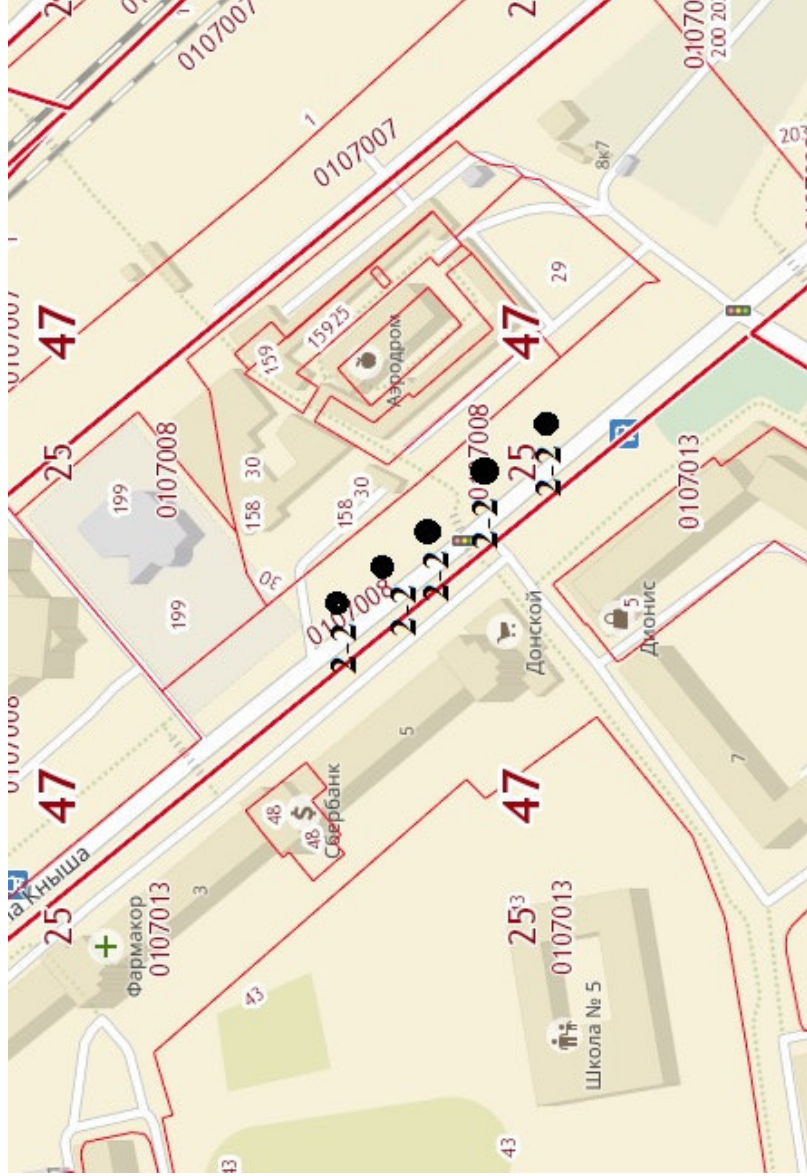

г. Гатчина, ул. Генерала Кныша, напротив д. 8А (рынок)

2-2

Ситуационный план

Фотоматериалы