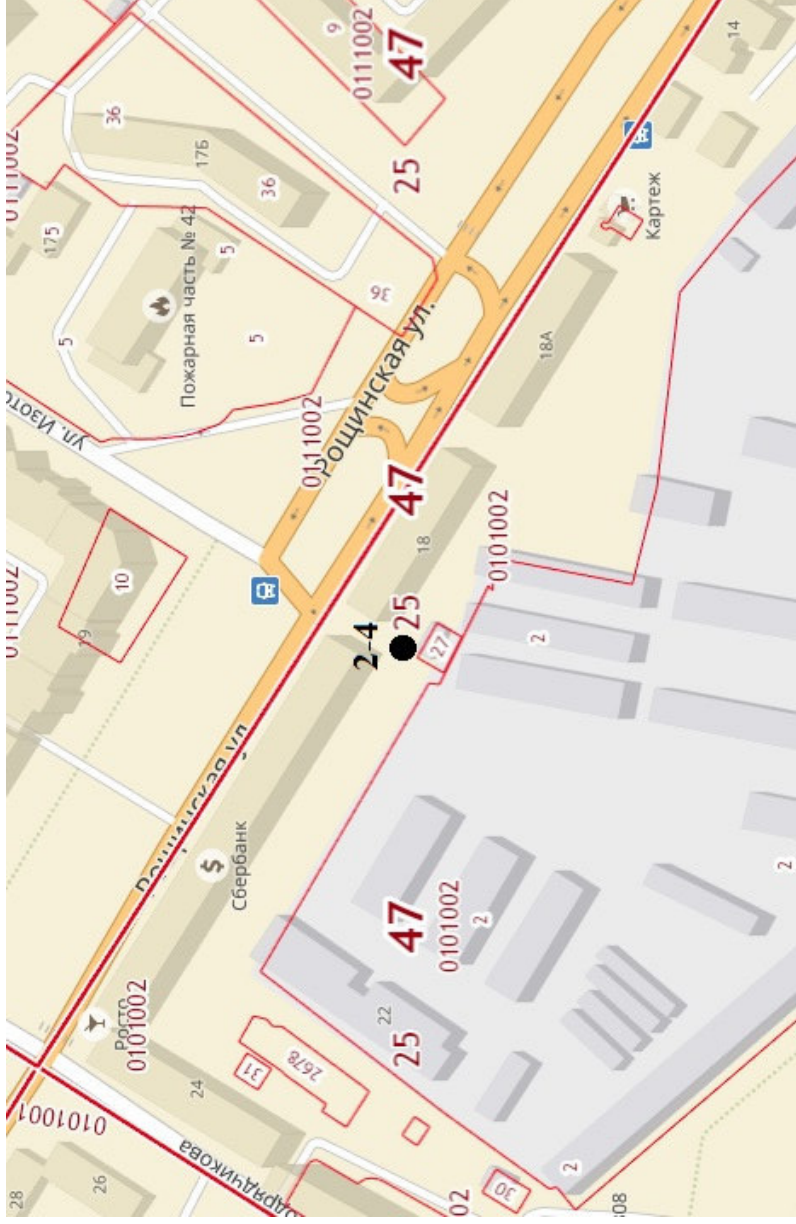

## г. Гатчина, ул. Киевская, д. 15, напротив ТД “Вимос”

2-3

Ситуационный план

Фотоматериалы

Фронтальный вид

Вид сбоку

Вид сверху

г. Гатчина, ул. Изотова, напротив остановки автобуса № 8

2-4

Ситуационный план

Фотоматериалы

г. Гатчина, пр. 25 Октября, д. 21

2-5

Ситуационный план

Фотоматериалы

г. Гатчина, Ленинградское шоссе, напротив ГМ «ОКЕЙ»