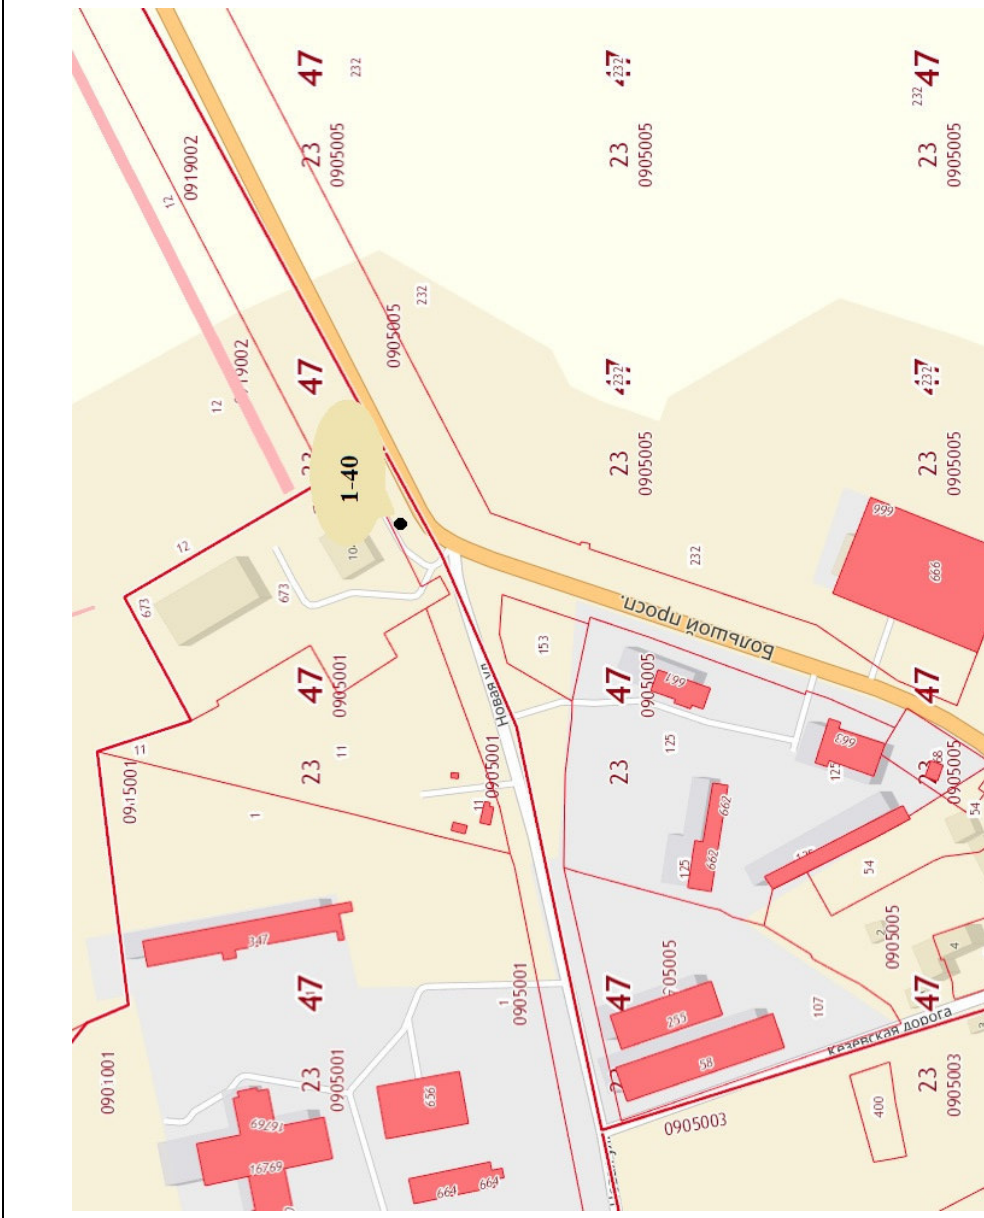

д. Малое Верево, а/д Р-23, 38 км + 25, из СПб

1 - 38

Ситуационный план

Фотоматериалы

Д. Малое Верево, а/д Р-23, 38 км + 123, на СПБ

1 - 39

Ситуационный план

Фотоматериалы

пос. Сиверский, у магазина «Стройдача»

1 - 40

Ситуационный план

Фотоматериалы

пос. Тайцы, поворот на д. Малая Ивановка

1 - 41

Ситуационный план

Фотоматериалы