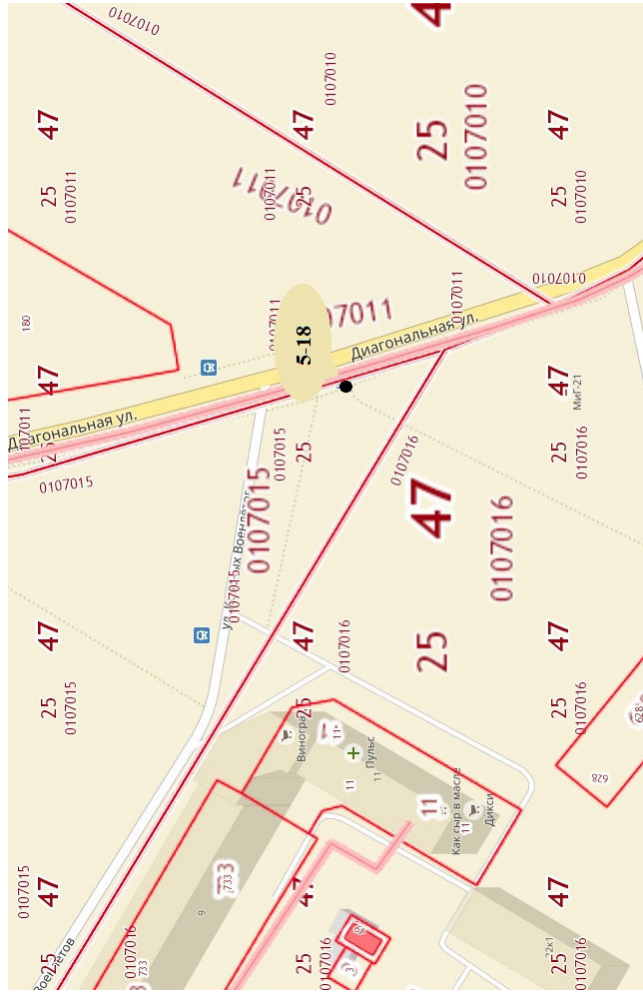

5-15

Ситуационный план

Фотоматериалы

г. Гатчина, ул. Генерала Кныша, напротив ТРК «Пилот»

5-16

Ситуационный план

Фотоматериалы

г. Гатчина, ул. Слепнева, направление к пл. С. Богданова

5-17

Ситуационный план

Фотоматериалы

г. Гатчина, ул. Диагональная, ул. Кр. Военлётов / ул. Старая Дорога

5-18

Ситуационный план

Фотоматериалы

г. Гатчина, ул. Диагональная, ул. Кр. Военлётов / ул. Слепнева

5-19

Ситуационный план

Фотоматериалы

г. Гагчина, пл. С. Богданова, со стороны пл. напротив д. 8, к. 4 по ул. Зверевой 5-20

Ситуационный план

Фотоматериалы

г. Гатчина, Ленинградское шоссе, д. 12, ГМ «Окей» из СПб