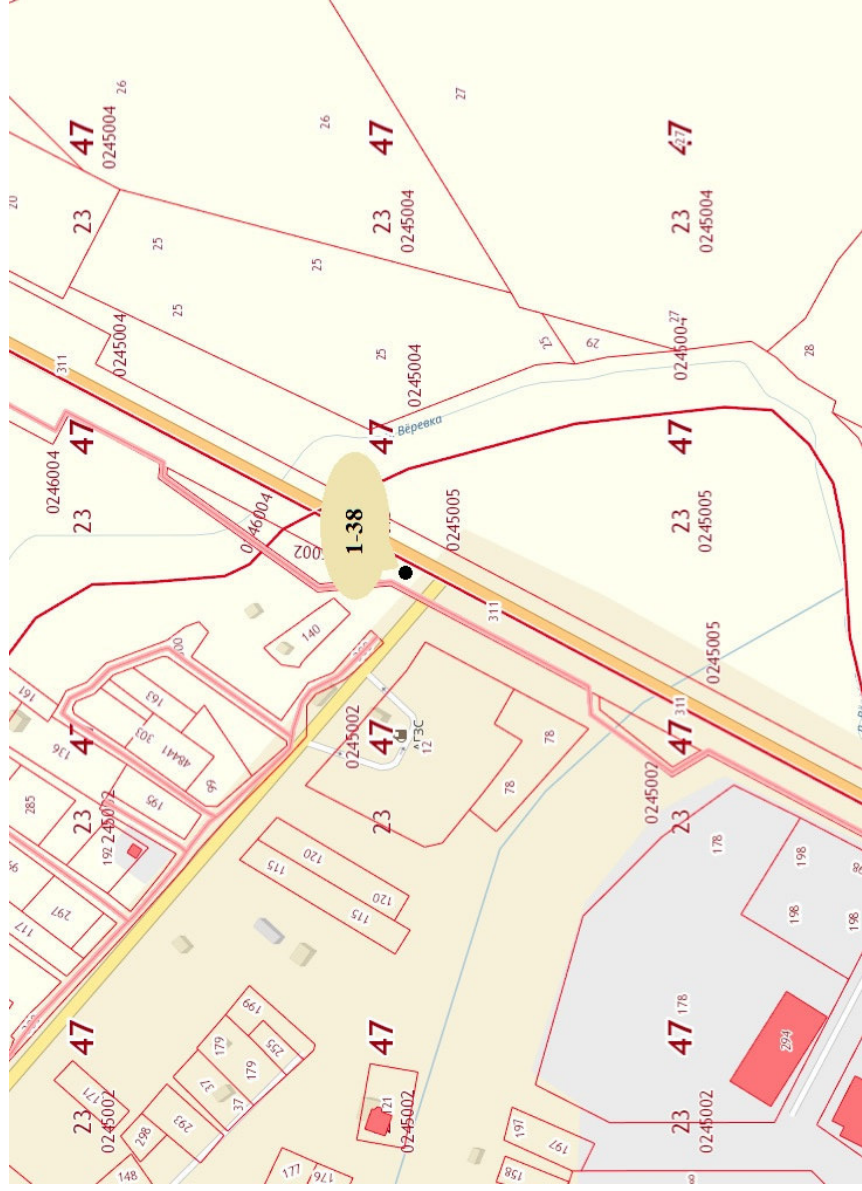

д. Малое Верево, а/д Р-23, 38 км + 25, из СПб

1 - 38

Ситуационный план

Фотоматериалы

Д. Малое Верево, а/д Р-23, 38 км + 123, на СПБ

1 - 39

Ситуационный план

Фотоматериалы

пос. Сиверский, у магазина «Стройдача»

1 - 40

Ситуационный план

Фотоматериалы

пос. Тайцы, поворот на д. Малая Ивановка

1 - 41

Ситуационный план

Фотоматериалы