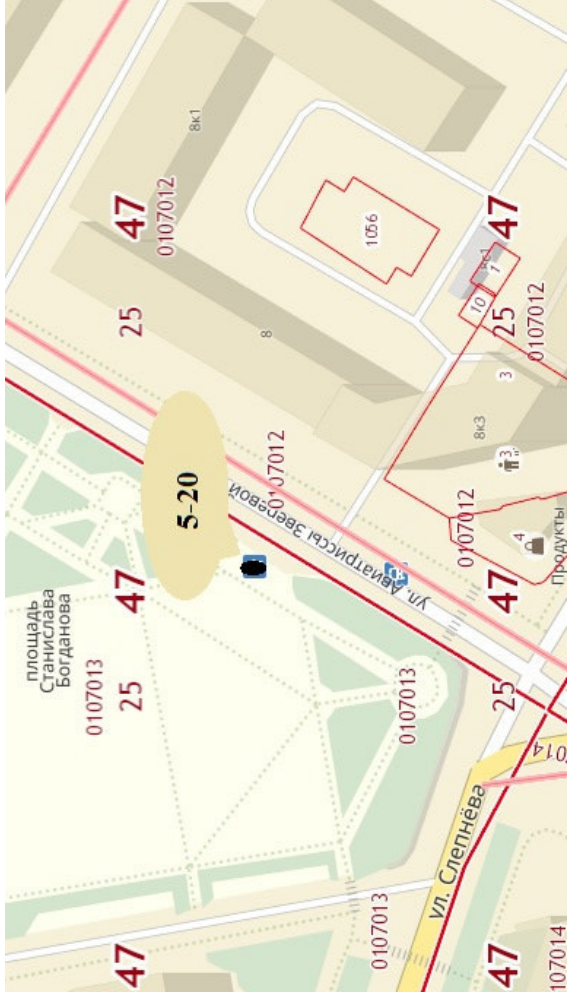

5-15

Ситуационный план

Фотоматериалы

г. Гатчина, ул. Генерала Кныша, напротив ТРК «Пилот»

5-16

Ситуационный план

Фотоматериалы

г. Гатчина, ул. Слепнева, направление к пл. С. Богданова

5-17

Ситуационный план

Фотоматериалы

г. Гатчина, ул. Диагональная, ул. Кр. Военлётов / ул. Старая Дорога

5-18

Ситуационный план

Фотоматериалы

г. Гатчина, ул. Диагональная, ул. Кр. Военлётов / ул. Слепнева

5-19

Ситуационный план

Фотоматериалы

г. Гагчина, пл. С. Богданова, со стороны пл. напротив д. 8, к. 4 по ул. Зверевой 5-20

Ситуационный план

Фотоматериалы

г. Гатчина, Ленинградское шоссе, д. 12, ГМ «Окей» из СПб