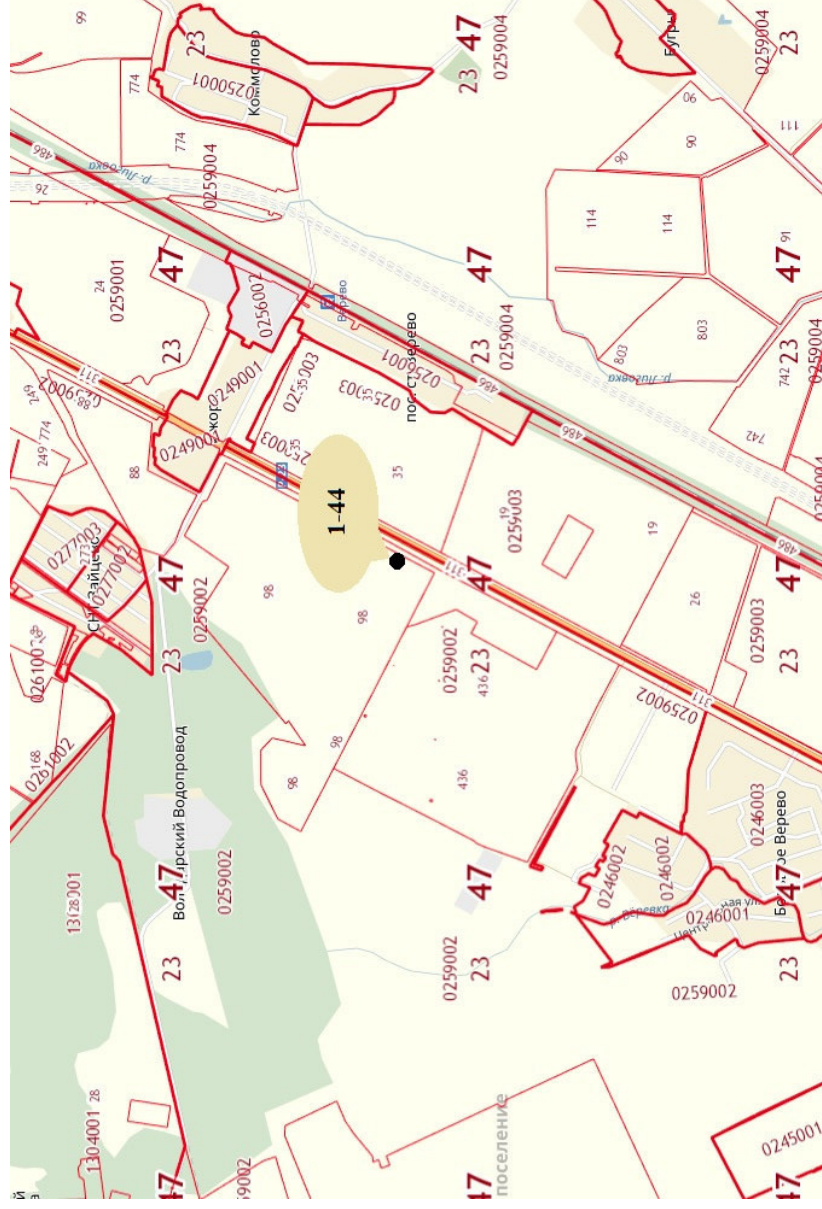

СПб-Псков-Пустошка-Невель, пос. Зайцево, 32 км + 700 м, правая сторона 1 - 42

Ситуационный план

Фотоматериалы

СПб-Псков-Пустошка-Невель, пос. Зайцево, 32 км + 600 м, правая сторона 1 - 43

Ситуационный план

Фотоматериалы

СПб-Псков-Пустошка-Невель, 33 км + 100 м, правая сторона

1 - 44

Ситуационный план

Фотоматериалы

СПб-Псков-Пустошка-Невель, 507 км + 900 м, левая сторона

1 - 45

Ситуационный план

Фотоматериалы

СПб-Псков-Пустошка-Невель, 34 км + 100 м, правая сторона

1 - 46

Ситуационный план

Фотоматериалы

СПб-Псков-Пустошка-Невель, 35 км, правая сторона

1 - 47

Ситуационный план