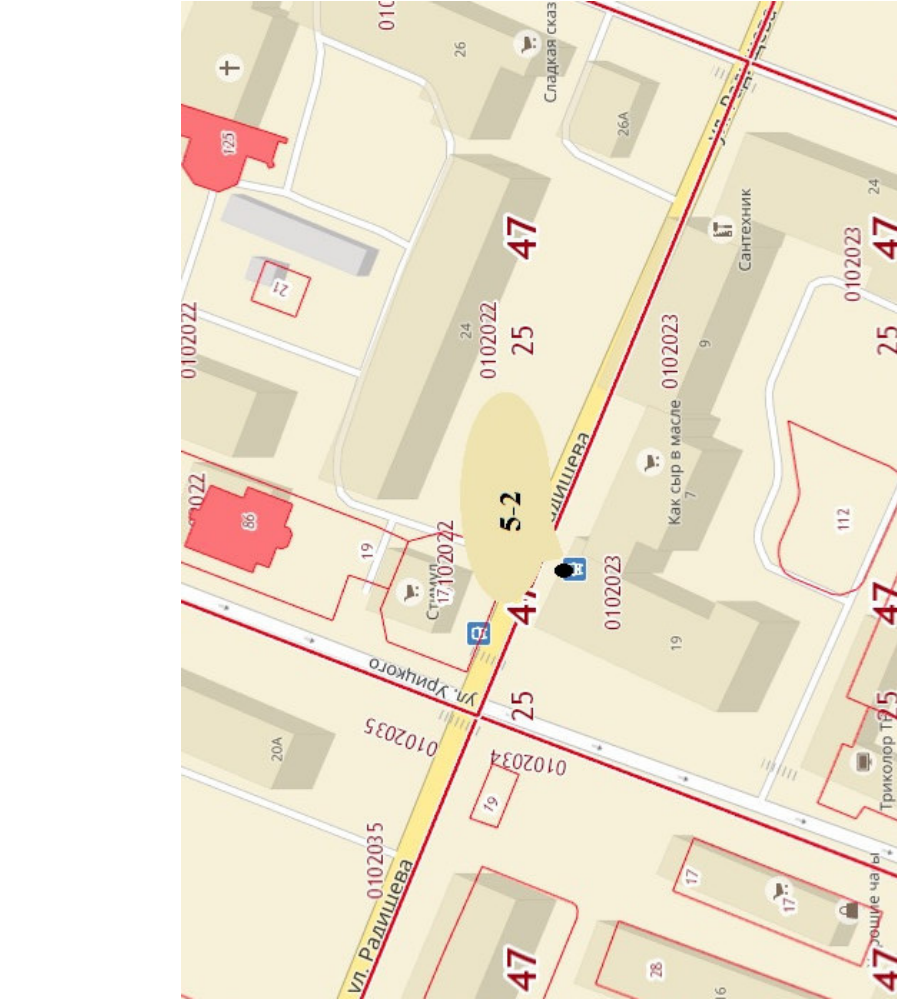

г. Гатчина, ул. А. Зверевой, напротив пл. С. Богданова

4-4

Ситуационный план

Фотоматериалы

Фронтальный вид

вид сбоку

г. Гатчина, ул. Чехова, напротив пл. Татьянино

4-5

Ситуационный план

Фотоматериалы

пос. Новый Свет, д. 4, рынок

4-6

Ситуационный план

Фотоматериалы

г. Гатчина, ул. Григорина, перед входом в здание Балтийского вокзала

5-1

Ситуационный план

Фотоматериалы

г. Гатчина, ул. Радищева, д. 19, магазин «Стимул»

5-2

Ситуационный план

Фотоматериалы

г. Гатчина, ул. Чехова, д. 32а, платформа «Гатьянино»

5-3