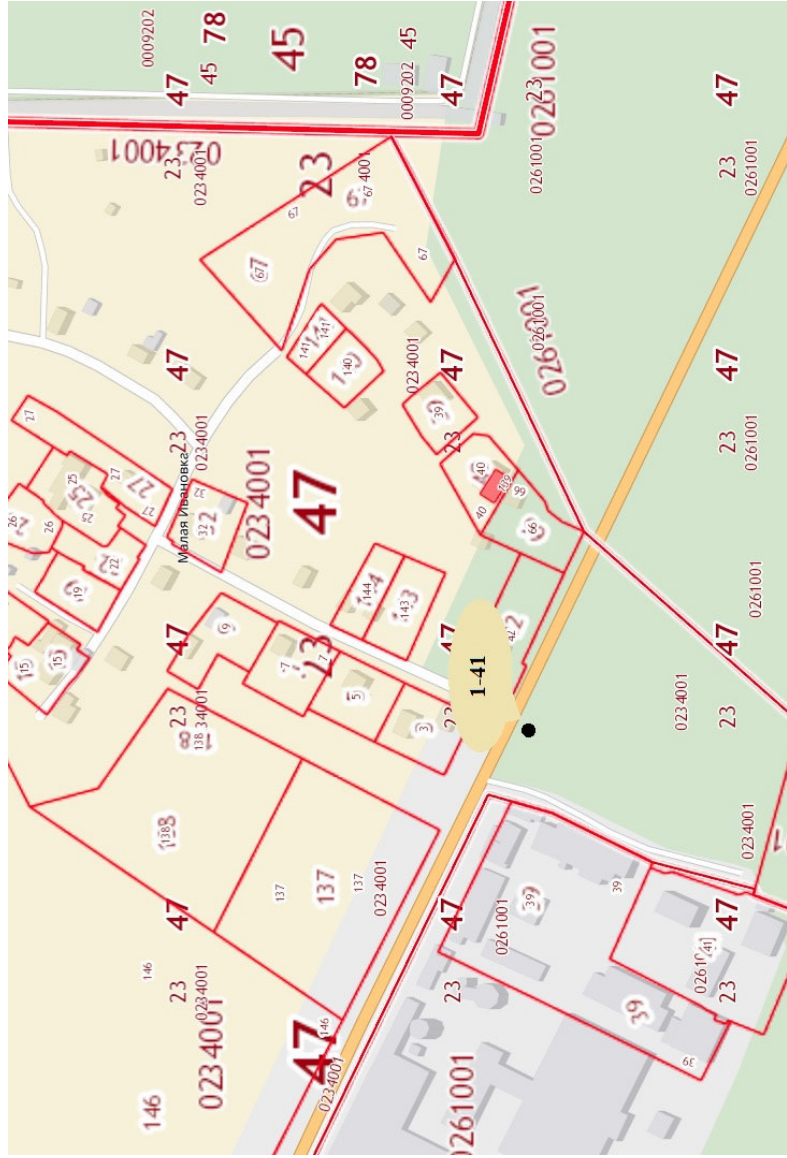

пос. Сиверский, у магазина «Стройдача»

1 - 40

Ситуационный план

Фотоматериалы

пос. Тайцы, поворот на д. Малая Ивановка

1 - 41

Ситуационный план

Фотоматериалы

СПб-Псков-Пустошка-Невель, пос. Зайцево, 32 км + 700 м, правая сторона 1 - 42

Ситуационный план

Фотоматериалы

СПб-Псков-Пустошка-Невель, пос. Зайцево, 32 км + 600 м, правая сторона 1 - 43

Ситуационный план