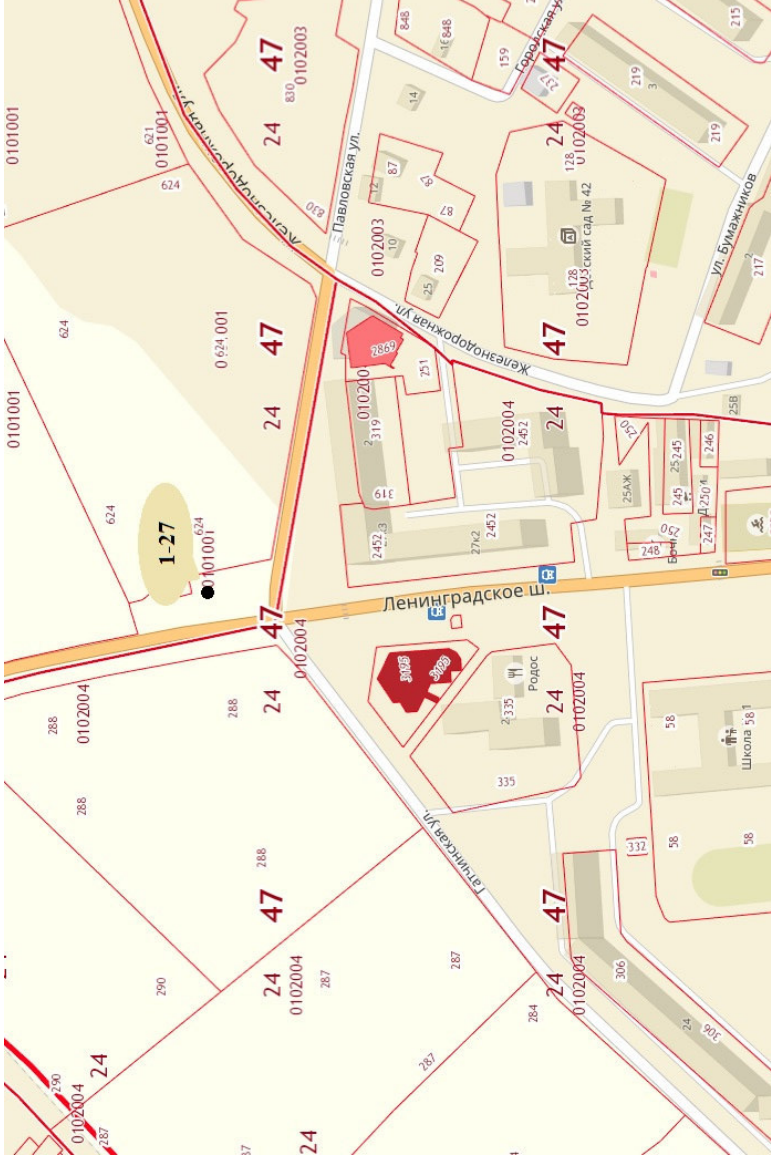

Фотомаатериалы

г. Гатчина, ул. Генерала Кныша, 400 м. до ул. Киевская

1 - 23

Ситуационный план

Фотоматериалы

г. Гатчина, ул. Автомобильная, 50 м. от Ленинградского шоссе

1 - 24

Ситуационный план

Фотоматериалы

г. Гатчина, Ленинградское шоссе, у ТД «Мой Дом»

1 - 25

Ситуационный план

Фотоматериалы

г. Гатчина, Ленинградское шоссе, у ТД «Мой Дом»

1 - 26

Ситуационный план

Фотоматериалы

г. Коммунар, Ленинградское ш./ул. Павловская

1 - 27

Ситуационный план

Фото материалы

Фронтальный вид

Вид сбоку

Вид сверху

г. Коммунар, ул. Строителей, д.7

1 - 28

Ситуационный план

Фотоматериалы

г. Коммунар, массив «Ижора», уч. 4, территория ЖК «Ново-Антропино»

1 – 29

Ситуационный план

Фотоматериалы