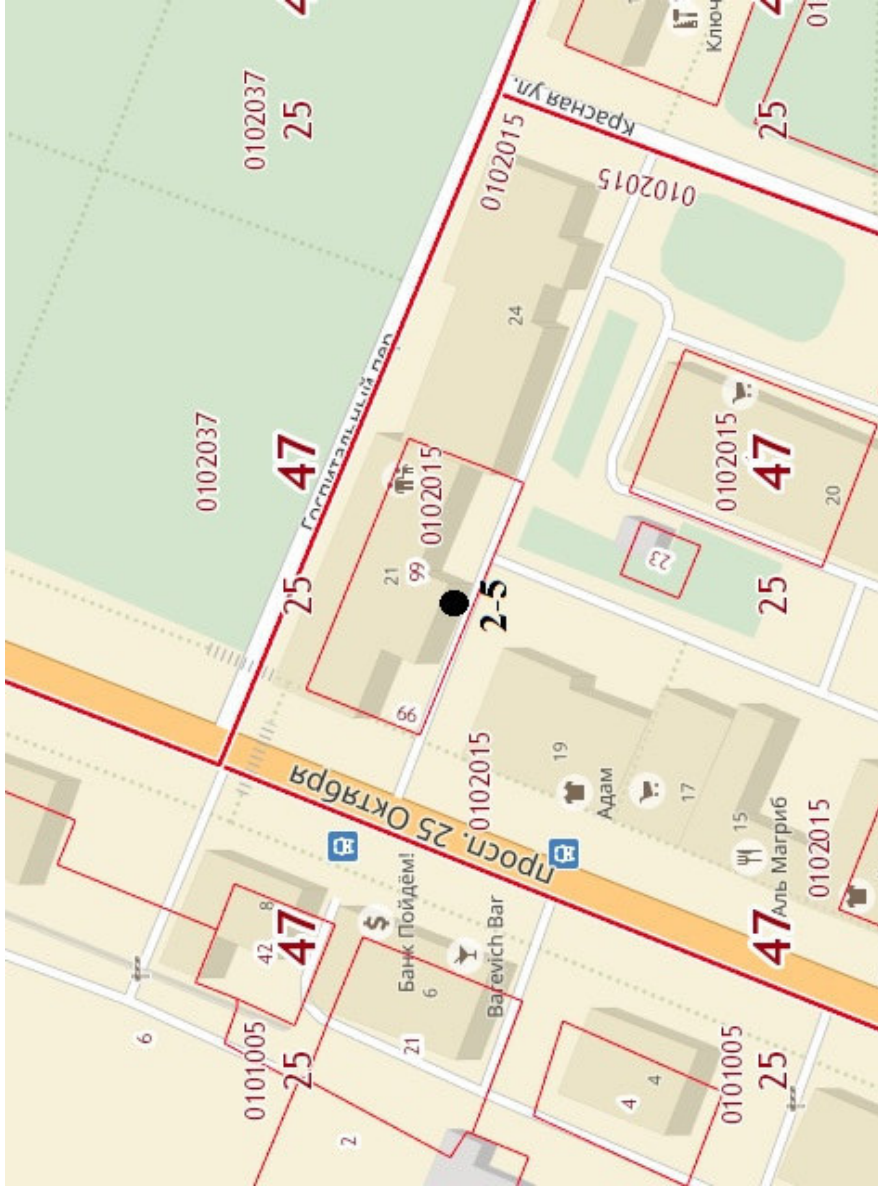

## г. Гатчина, ул. Киевская, д. 15, напротив ТД “Вимос”

2-3

Ситуационный план

Фотоматериалы

Фронтальный вид

Вид сбоку

Вид сверху

г. Гатчина, ул. Изотова, напротив остановки автобуса № 8

2-4

Ситуационный план

Фотоматериалы

г. Гатчина, пр. 25 Октября, д. 21

2-5

Ситуационный план

Фотоматериалы

г. Гатчина, Ленинградское шоссе, напротив ГМ «ОКЕЙ»