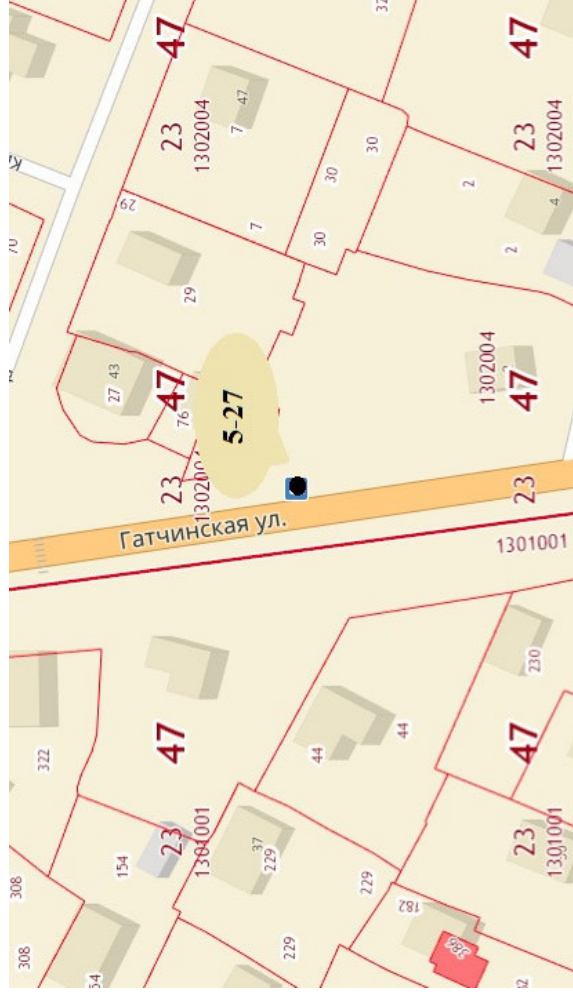

# г. Гатчина, Красносельское шоссе, ГМ «Окей» на СПБ

5-24

Ситуационный план

Фотоматериалы

Фронтальный вид

Вид сбоку

пос. Сиверский, ул. Вокзальная, привокзальная площадь

5-25

Ситуационный план

Фотоматериалы

пос. Тайцы, ул. Гатчинская, перекресток с ул. Советская, д. 48 из СПб

5-26

Ситуационный план

Фотоматериалы

Фронтальный вид

Вид сбоку

пос. Тайцы, ул. Гатчинская, перекресток с ул. Юного Ленина, д. 43 на СПб

5-27

Ситуационный план

Фотоматериалы

<p>г. Гатчина, Ленинградское шоссе, д. 12, левее ГМ «Окей»</p>	<p>6-1</p>
<p>Ситуационный план</p>	
	<p>Фотоматериалы</p>
	