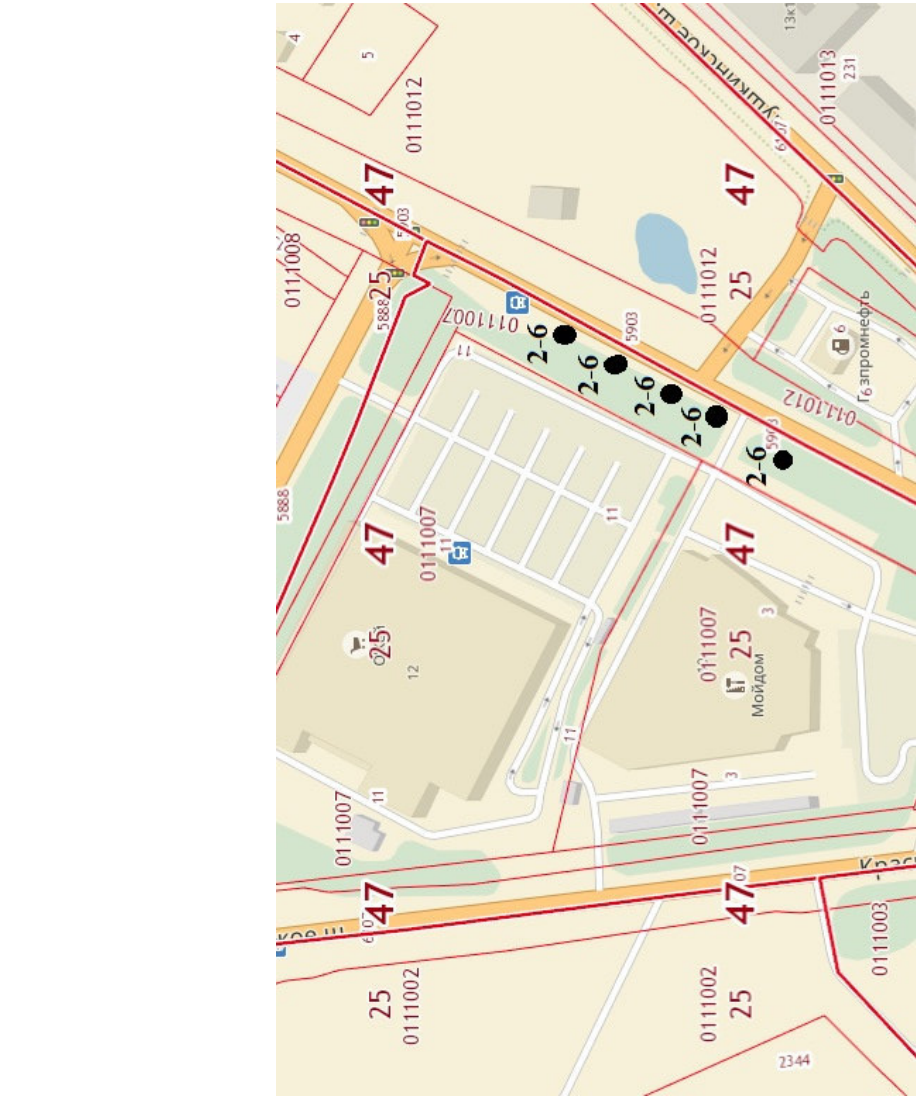

## г. Гатчина, ул. Киевская, д. 15, напротив ТД “Вимос”

2-3

Ситуационный план

Фотоматериалы

Фронтальный вид

Вид сбоку

Вид сверху

г. Гатчина, ул. Изотова, напротив остановки автобуса № 8

2-4

Ситуационный план

Фотоматериалы

г. Гатчина, пр. 25 Октября, д. 21

2-5

Ситуационный план

Фотоматериалы

г. Гатчина, Ленинградское шоссе, напротив ГМ «ОКЕЙ»

2-6

Ситуационный план

Фотоматериалы

г. Гатчина, Ленинградское шоссе, поворот к ГМ «ОКЕЙ»

2-7

Ситуационный план

Фотоматериалы

Фронтальный вид