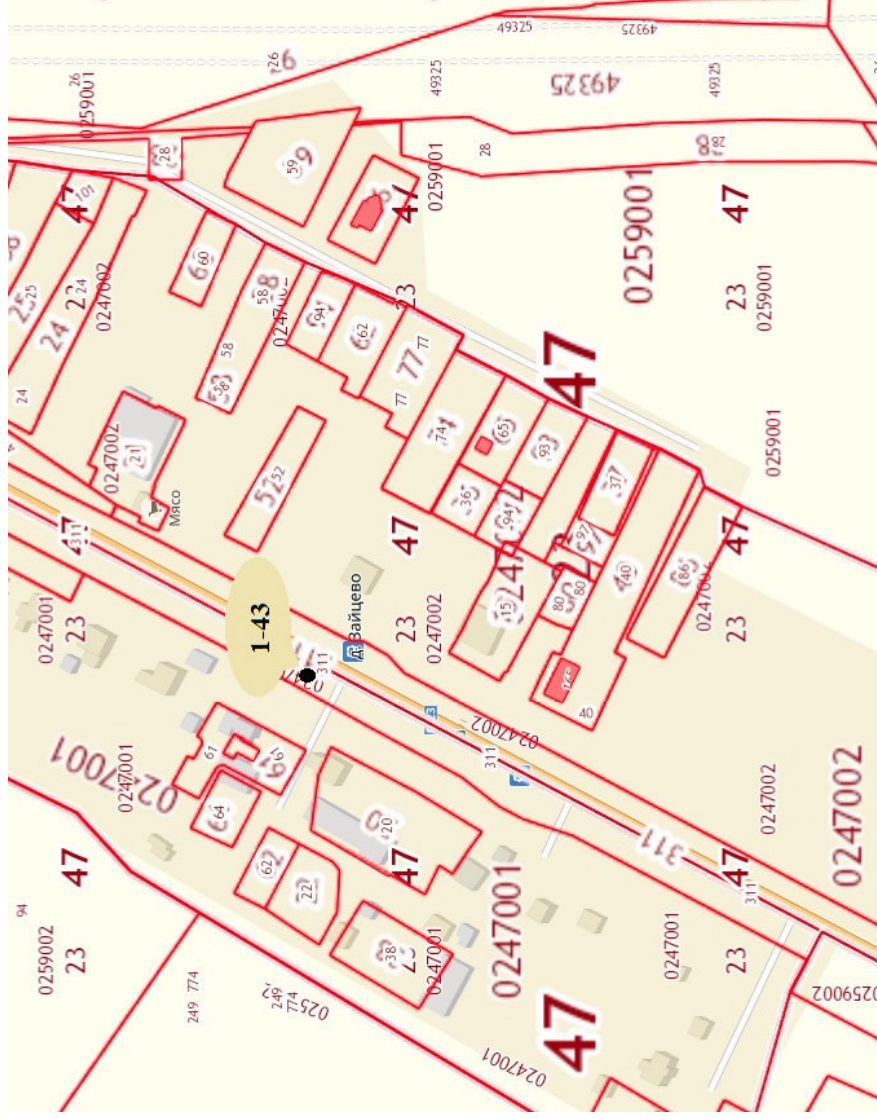

пос. Сиверский, у магазина «Стройдача»

1 - 40

Ситуационный план

Фотоматериалы

пос. Тайцы, поворот на д. Малая Ивановка

1 - 41

Ситуационный план

Фотоматериалы

СПб-Псков-Пустошка-Невель, пос. Зайцево, 32 км + 700 м, правая сторона 1 - 42

Ситуационный план

Фотоматериалы

СПб-Псков-Пустошка-Невель, пос. Зайцево, 32 км + 600 м, правая сторона 1 - 43

Ситуационный план