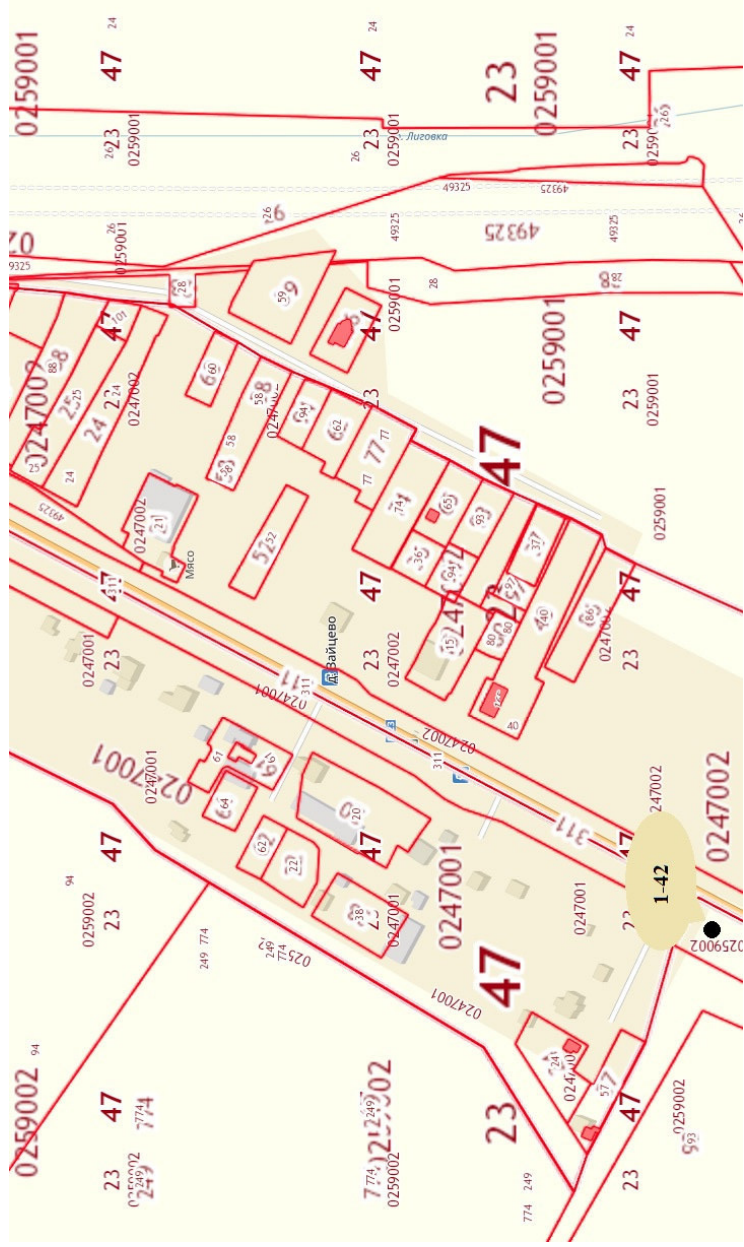

д. Малое Верево, а/д Р-23, 38 км + 25, из СПб

1 - 38

Ситуационный план

Фотоматериалы

Д. Малое Верево, а/д Р-23, 38 км + 123, на СПБ

1 - 39

Ситуационный план

Фотоматериалы

пос. Сиверский, у магазина «Стройдача»

1 - 40

Ситуационный план

Фотоматериалы

пос. Тайцы, поворот на д. Малая Ивановка

1 - 41

Ситуационный план

Фотоматериалы

СПб-Псков-Пустошка-Невель, пос. Зайцево, 32 км + 700 м, правая сторона 1 - 42

Ситуационный план

Фотоматериалы

СПб-Псков-Пустошка-Невель, пос. Зайцево, 32 км + 600 м, правая сторона 1 - 43

Ситуационный план