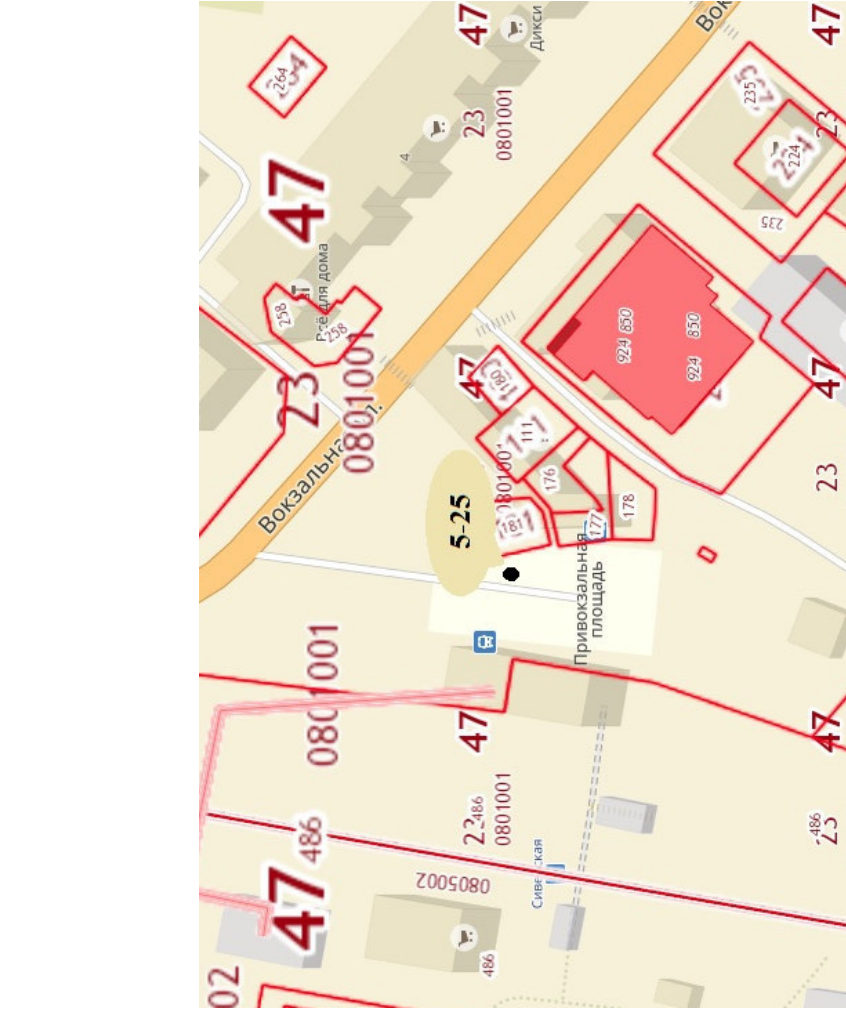

# г. Гатчина, Красносельское шоссе, ГМ «Окей» на СПБ

5-24

Ситуационный план

Фотоматериалы

Фронтальный вид

Вид сбоку

пос. Сиверский, ул. Вокзальная, привокзальная площадь

5-25

Ситуационный план

Фотоматериалы

пос. Тайцы, ул. Гатчинская, перекресток с ул. Советская, д. 48 из СПб

5-26

Ситуационный план

Фотоматериалы

Фронтальный вид

Вид сбоку