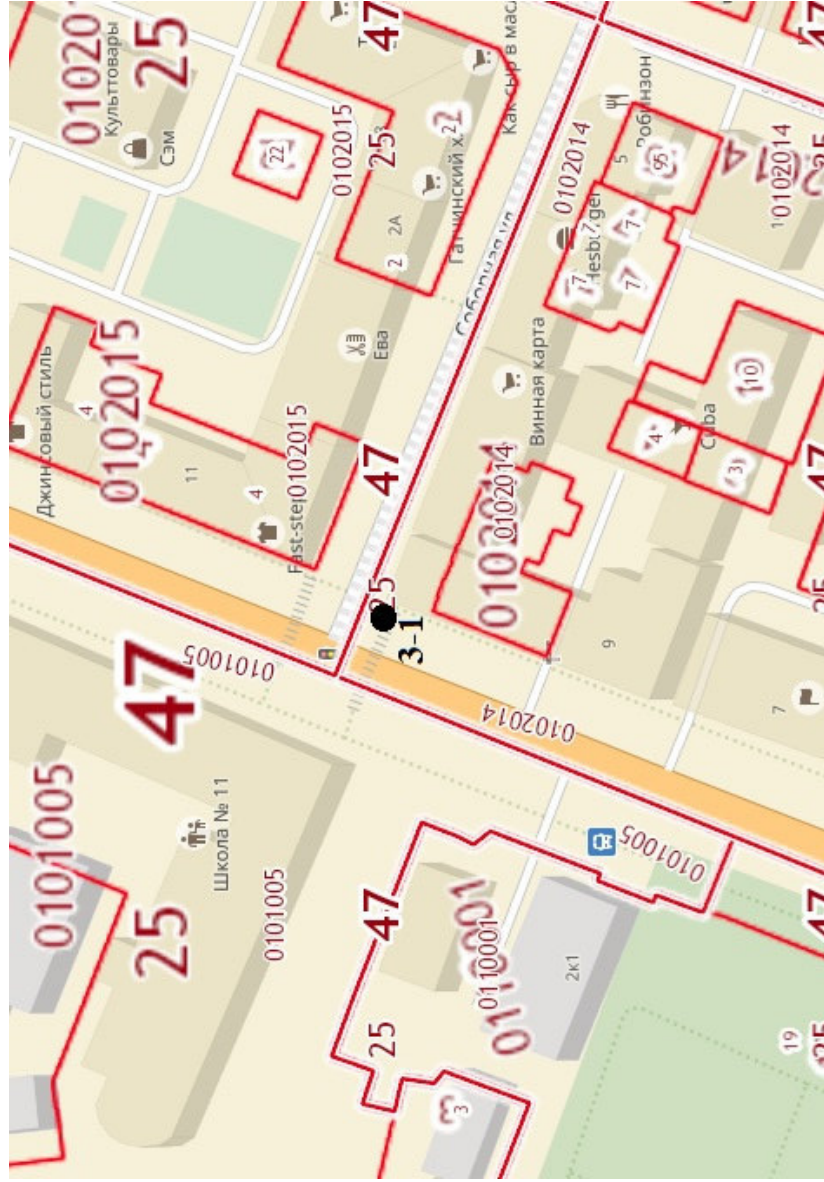

Вид сбоку

Вид сверху

г. Гатчина, ул. Генерала Кныша, д. 2А

3-1

Ситуационный план

Фотоматериалы

## г. Гатчина, ул. Карла Маркса, перекресток с ул. Соборная

4-1

Ситуационный план

Фотоматериалы

г. Гатчина, ул. А. Зверевой, напротив пл. С. Богданова

4-4

Ситуационный план

Фотоматериалы

Фронтальный вид

вид сбоку

г. Гатчина, ул. Чехова, напротив пл. Татьянино

4-5