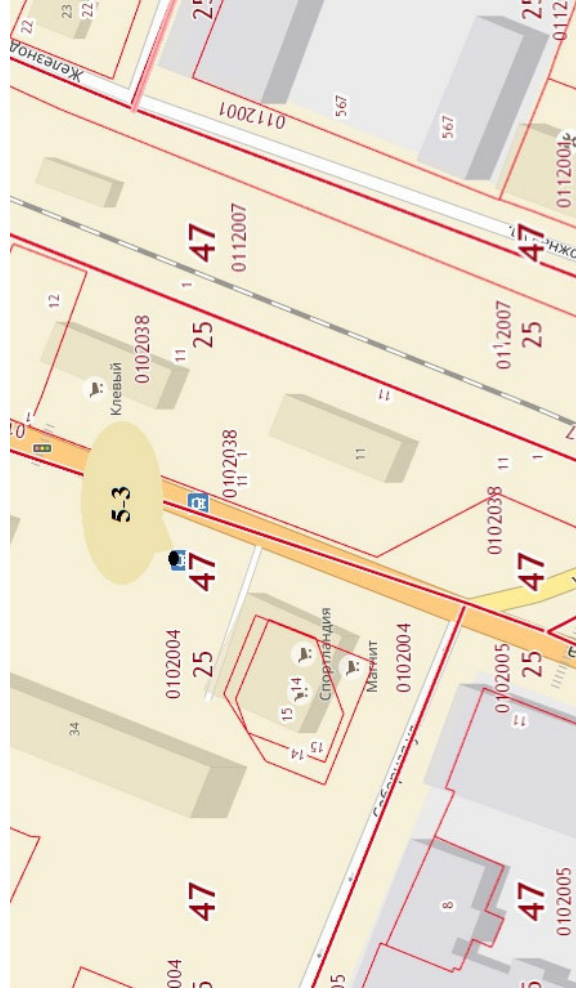

г. Гатчина, ул. Чехова, д. 32а, платформа «Гатьянино»

5-3

Ситуационный план

Фотоматериалы