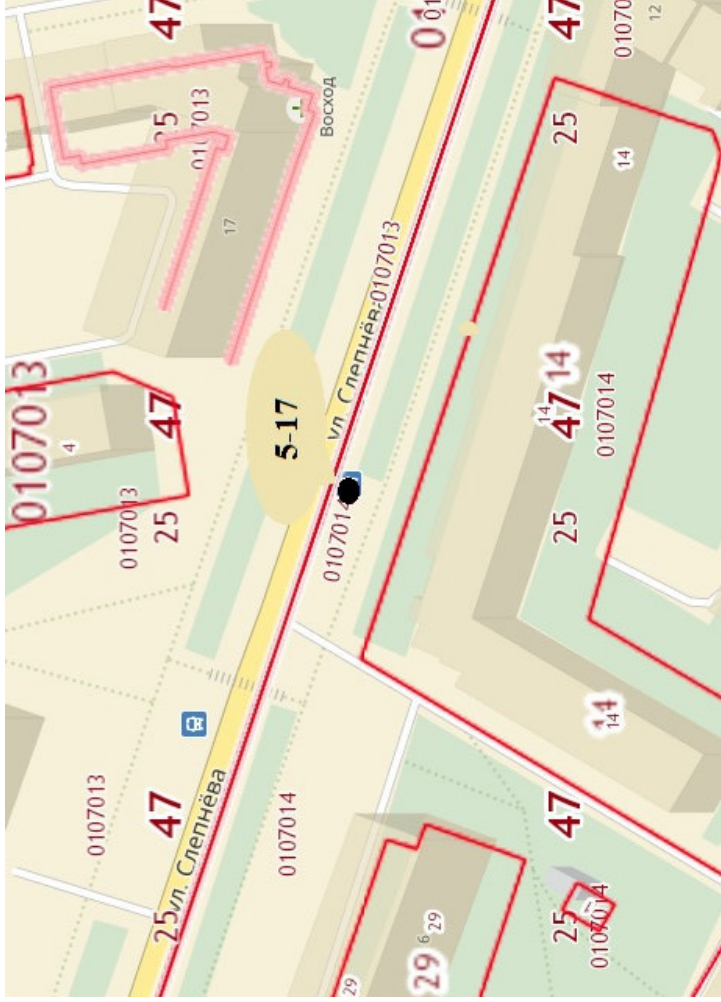

5-13

Ситуационный план

Фотоматериалы

г. Гатчина, ул. Воскова, платформа Мариенбург

5-14

Ситуационный план

Фотоматериалы

г. Гатчина, ул. Новоселов, направление к пл. С. Богданова

5-15

Ситуационный план

Фотоматериалы

г. Гатчина, ул. Генерала Кныша, напротив ТРК «Пилот»

5-16

Ситуационный план

Фотоматериалы

г. Гатчина, ул. Слепнева, направление к пл. С. Богданова

5-17

Ситуационный план

Фотоматериалы

г. Гатчина, ул. Диагональная, ул. Кр. Военлётов / ул. Старая Дорога

5-18

Ситуационный план

Фотоматериалы

г. Гатчина, ул. Диагональная, ул. Кр. Военлётов / ул. Слепнева