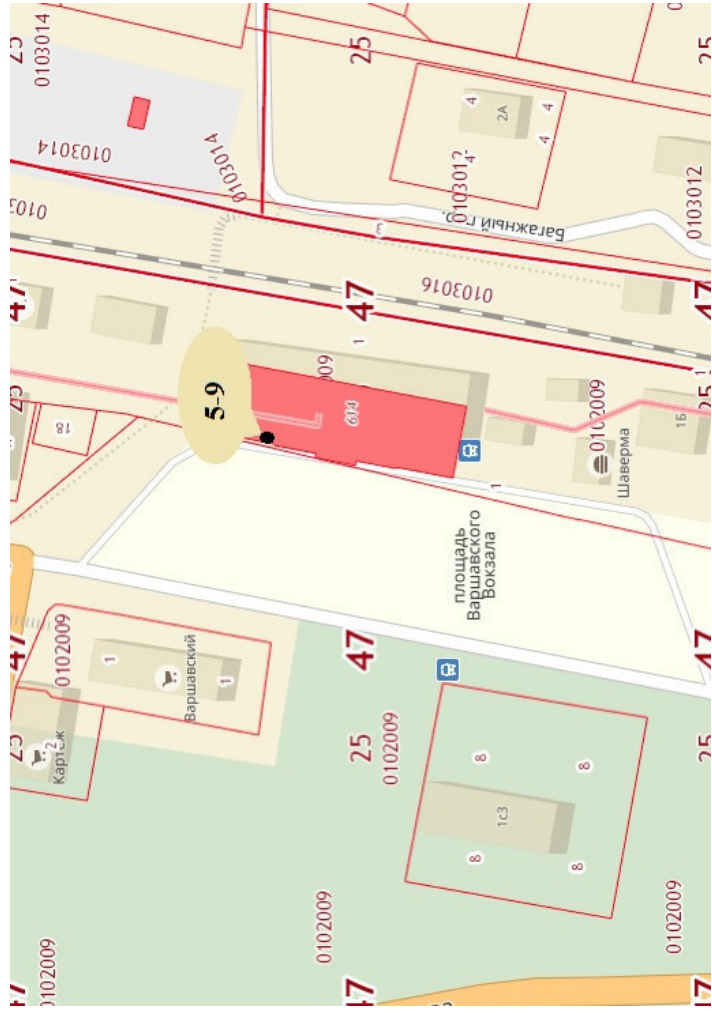

Ситуационный план

Фотоматериалы

г. Гатчина, ул. Чехова, д. 22а, ТК «Гатчинский» на СПБ

5-6

Ситуационный план

Фотоматериалы

г. Гатчина, ул. Карла Маркс, д. 11, перекресток с ул. Л. Шмидта

5-7

Ситуационный план

Фотоматериалы

г. Гатчина, пл. Варшавского вокзала, д. 1, справа от схода в здание вокзала

5-8

Ситуационный план

Фотоматериалы

г. Гатчина, пл. Варшавского вокзала, д. 1, слева от схода в здание вокзала

5-9

Ситуационный план

Фотоматериалы

г. Гатчина, ул. Киевская, пл. Коннетабль на СПб

5-10

Ситуационный план

Фотоматериалы

г. Гатчина, ул. Генерала Кныша, ФОК «Арена», направление к ул. Киевской 5-11