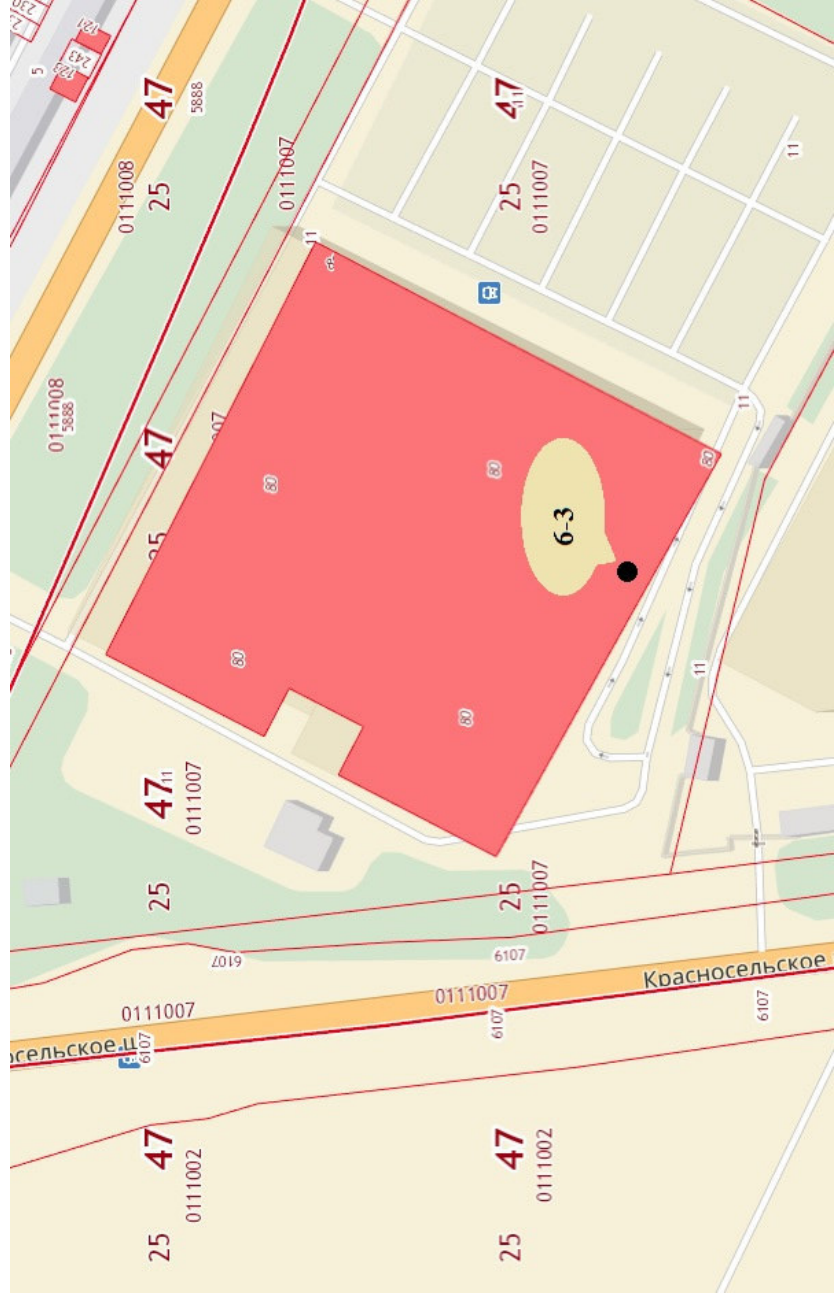

г. Гатчина, Ленинградское шоссе, д. 12, южный фасад ГМ «Окей»

6-3

Ситуационный план