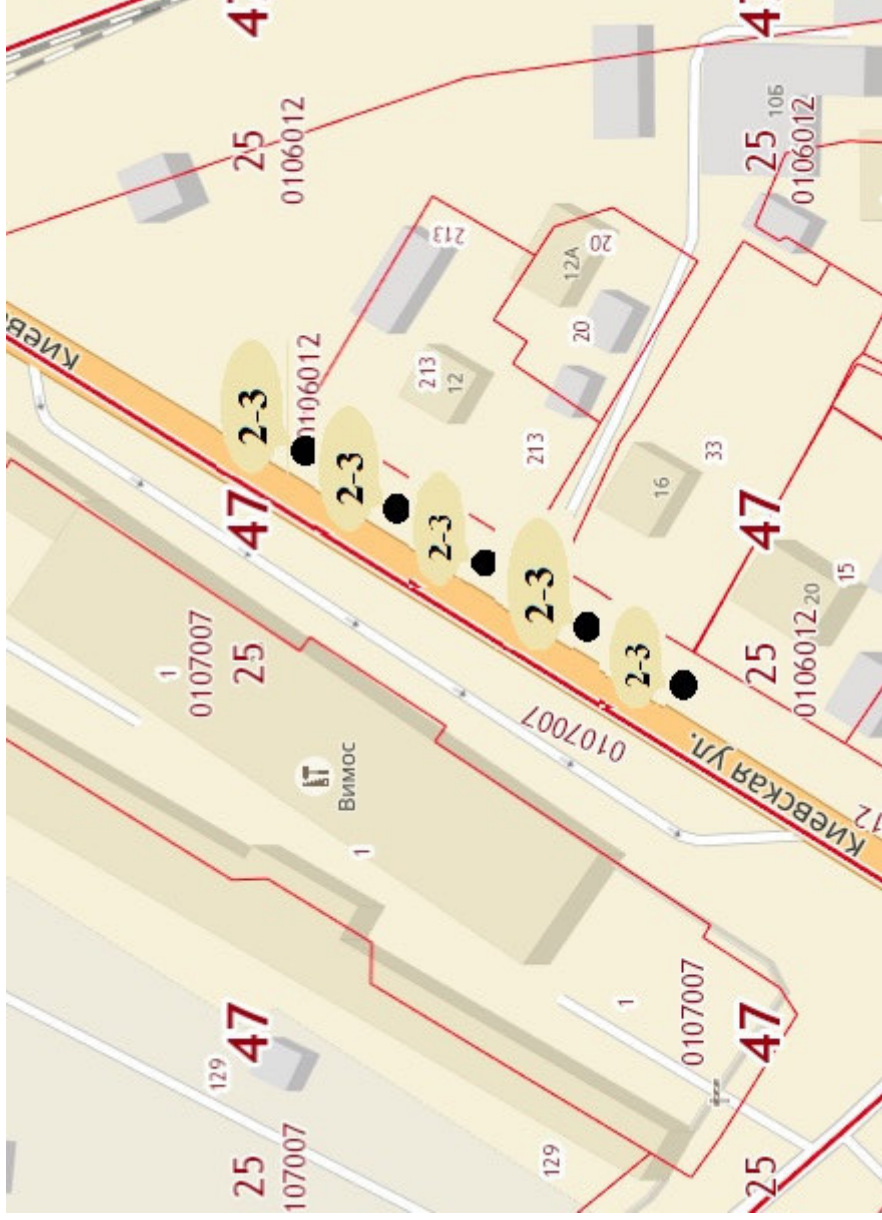

г. Гатчина, ул. Киевская, д. 15, напротив ТД “Вимос”

2-3

Ситуационный план