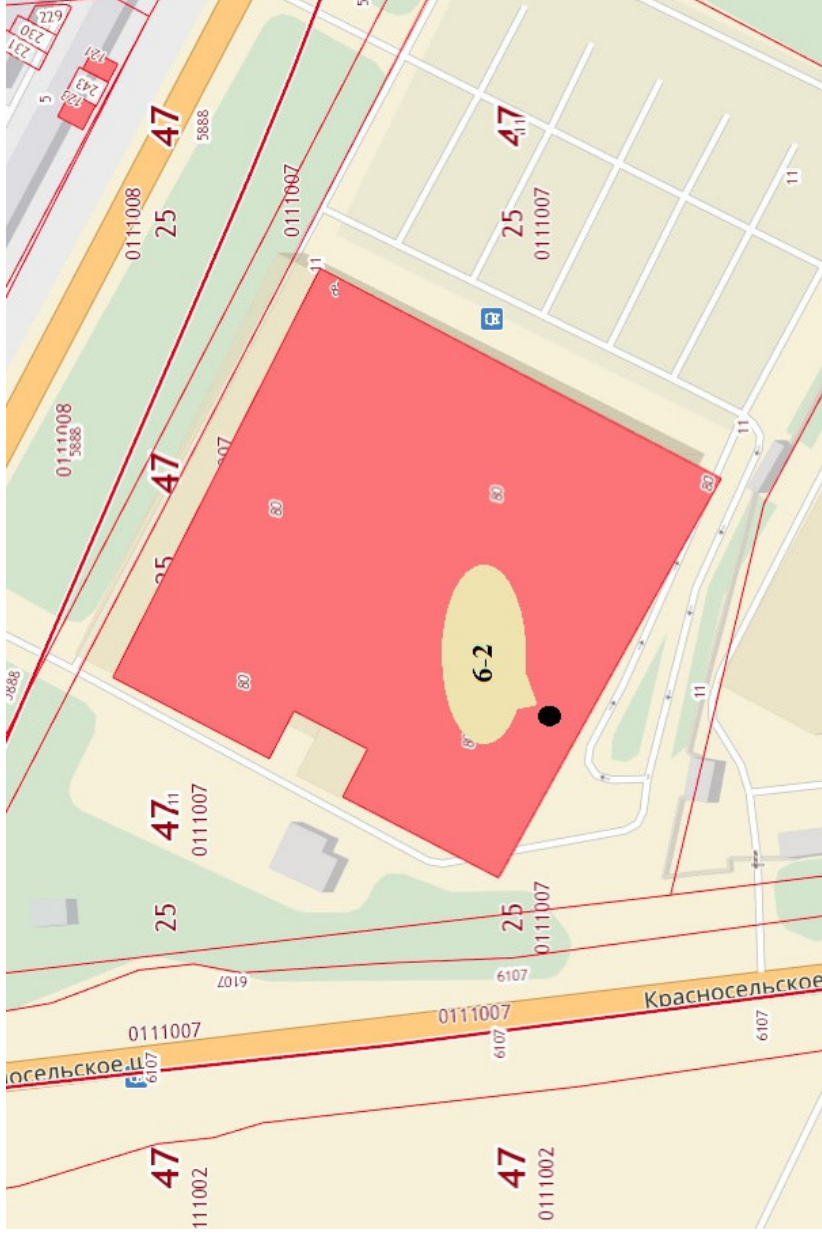

г. Гатчина, Ленинградское шоссе, д. 12, южный фасад ГМ «Окей»

6-2

Ситуационный план

Фотоматериалы