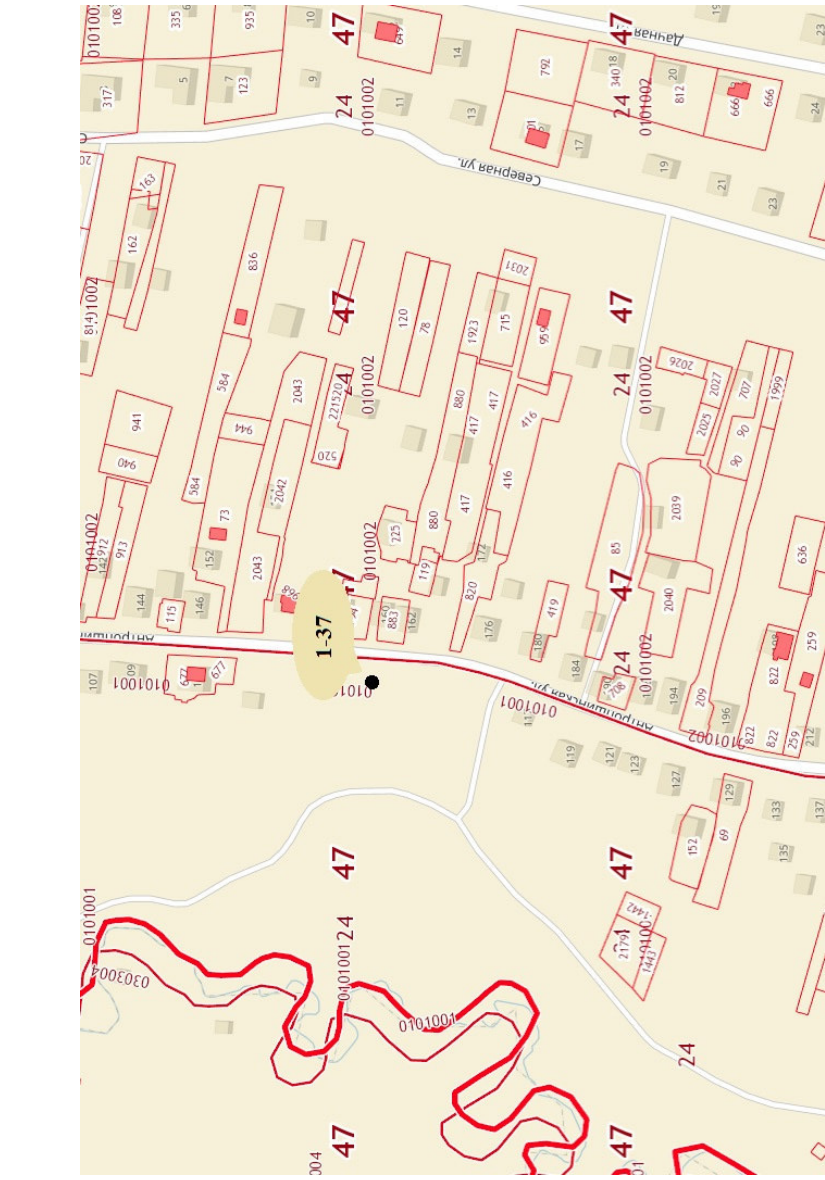

г. Коммунар, ул. Комсомольская, д. 7

1 - 36

Ситуационный план

Фотоматериалы

г. Коммунар, ул. Антропшинская, д. 158

1 - 37

Ситуационный план

Фотоматериалы

д. Малое Верево, а/д Р-23, 38 км + 25, из СПб

1 - 38

Ситуационный план

Фотоматериалы

Д. Малое Верево, а/д Р-23, 38 км + 123, на СПБ

1 - 39

Ситуационный план

Фотоматериалы

пос. Сиверский, у магазина «Стройдача»

1 - 40

Ситуационный план

Фотоматериалы

пос. Тайцы, поворот на д. Малая Ивановка

1 - 41

Ситуационный план

Фотоматериалы