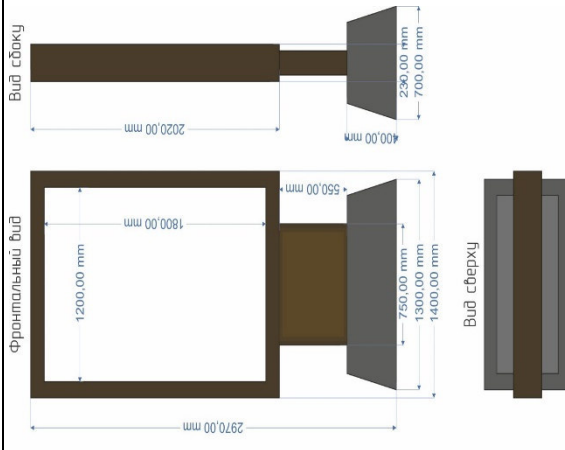

г. Гатчина, ул. Чехова, напротив пл. Татьянино

4-5

Ситуационный план

Фотоматериалы