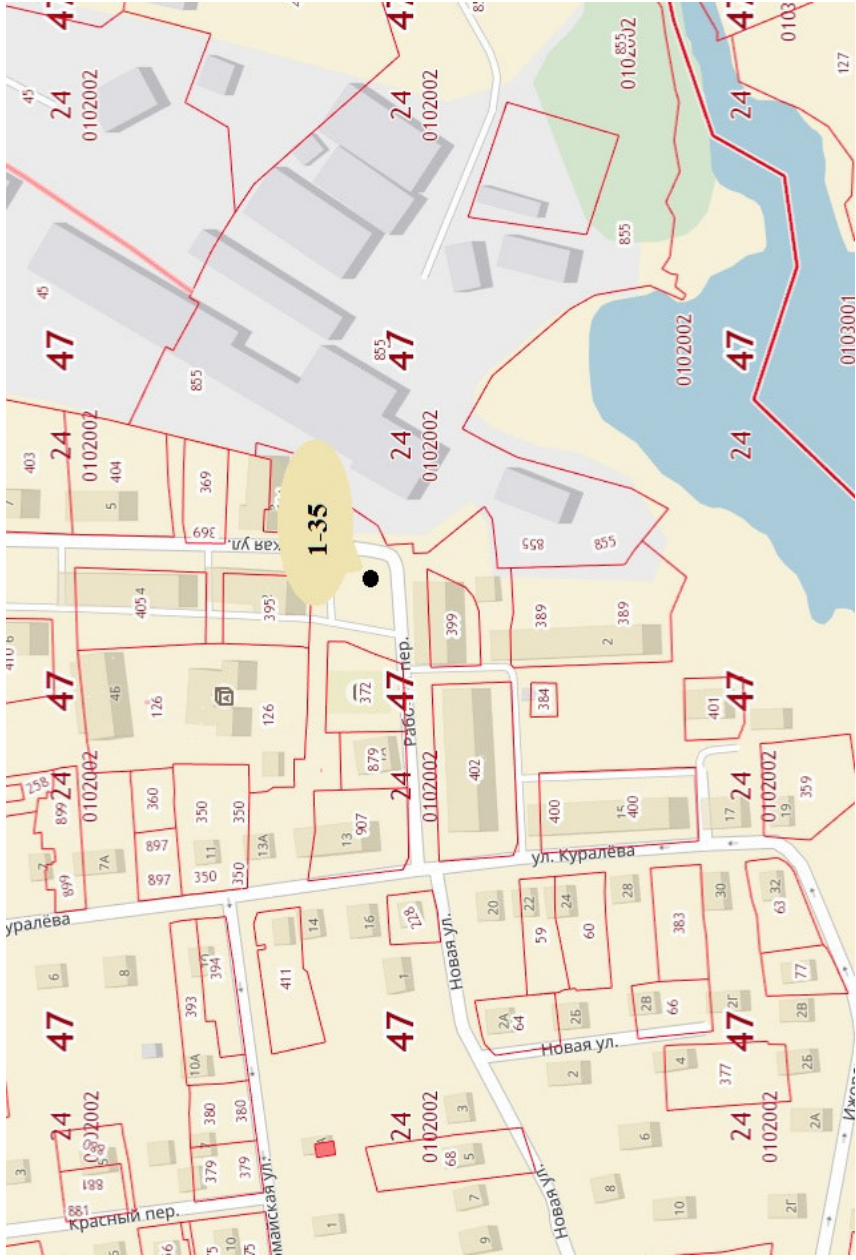

г. Коммунар, ул. Гагчинская, д. 12

1 - 34

Ситуационный план

Фотоматериалы

г. Коммунар, ул. Советская, д. 2

1 - 35

Ситуационный план

Фотоматериалы

пос. Сиверский, у магазина «Стройдача»

1 - 40

Ситуационный план

Фотоматериалы

пос. Тайцы, поворот на д. Малая Ивановка

1 - 41

Ситуационный план

Фотоматериалы