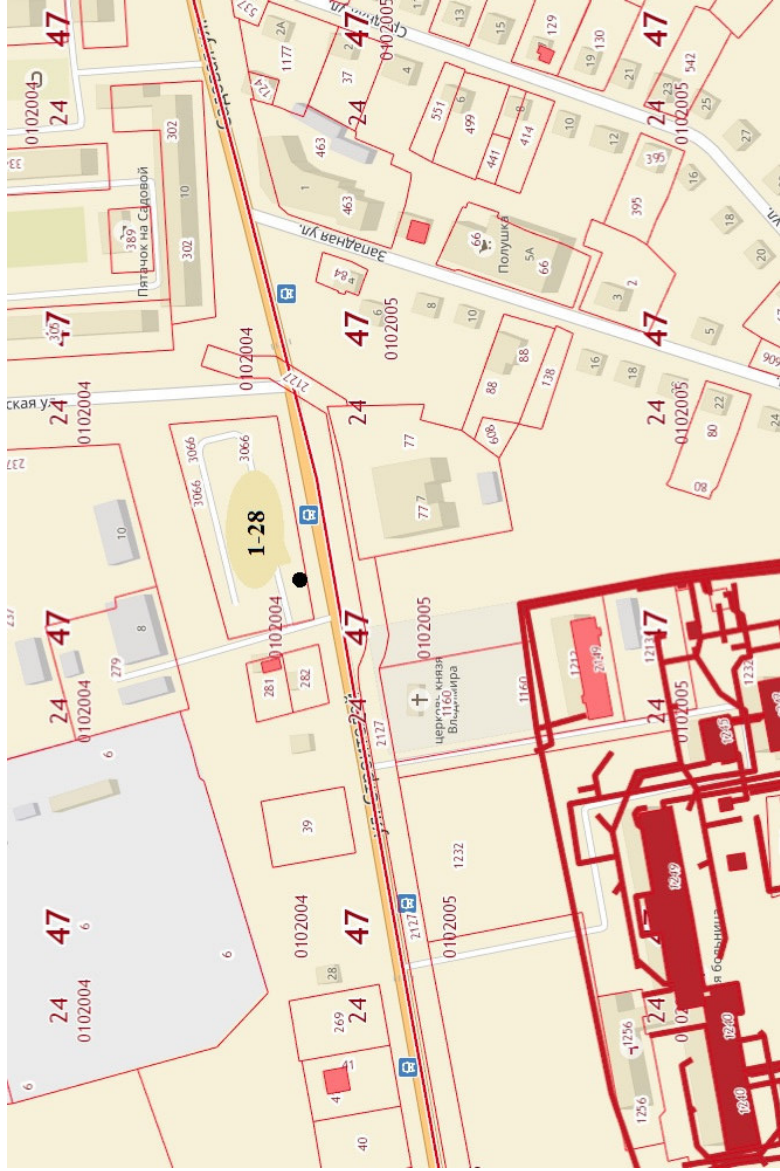

Фотомаатериалы

г. Гатчина, ул. Генерала Кныша, 400 м. до ул. Киевская

1 - 23

Ситуационный план

Фотоматериалы

г. Гатчина, ул. Автомобильная, 50 м. от Ленинградского шоссе

1 - 24

Ситуационный план

Фотоматериалы

г. Гатчина, Ленинградское шоссе, у ТД «Мой Дом»

1 - 25

Ситуационный план

Фотоматериалы

г. Гатчина, Ленинградское шоссе, у ТД «Мой Дом»

1 - 26

Ситуационный план

Фотоматериалы

г. Коммунар, Ленинградское ш./ул. Павловская

1 - 27

Ситуационный план

Фото материалы

Фронтальный вид

Вид сбоку

Вид сверху

г. Коммунар, ул. Строителей, д.7

1 - 28

Ситуационный план

Фотоматериалы

г. Коммунар, массив «Ижора», уч. 4, территория ЖК «Ново-Антропино»

1 – 29

Ситуационный план

Фотоматериалы