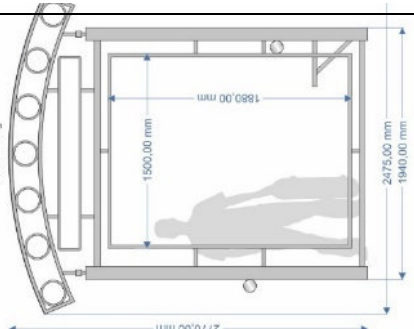

# г. Гатчина, Красносельское шоссе, ГМ «Окей» на СПБ

5-24

Ситуационный план

Фотоматериалы

Фронтальный вид

Вид сбоку

пос. Сиверский, ул. Вокзальная, привокзальная площадь

5-25