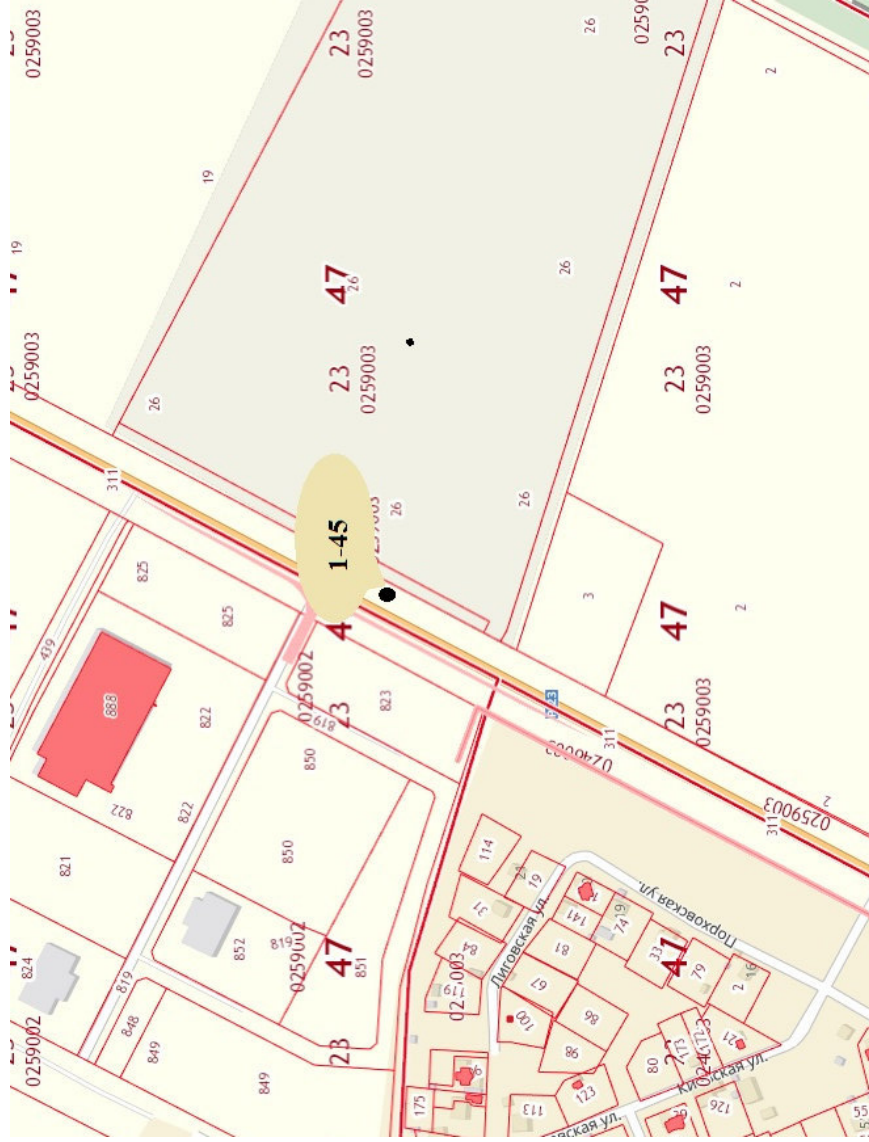

СПб-Псков-Пустошка-Невель, 507 км + 900 м, левая сторона

1 - 45

Ситуационный план

Фотоматериалы