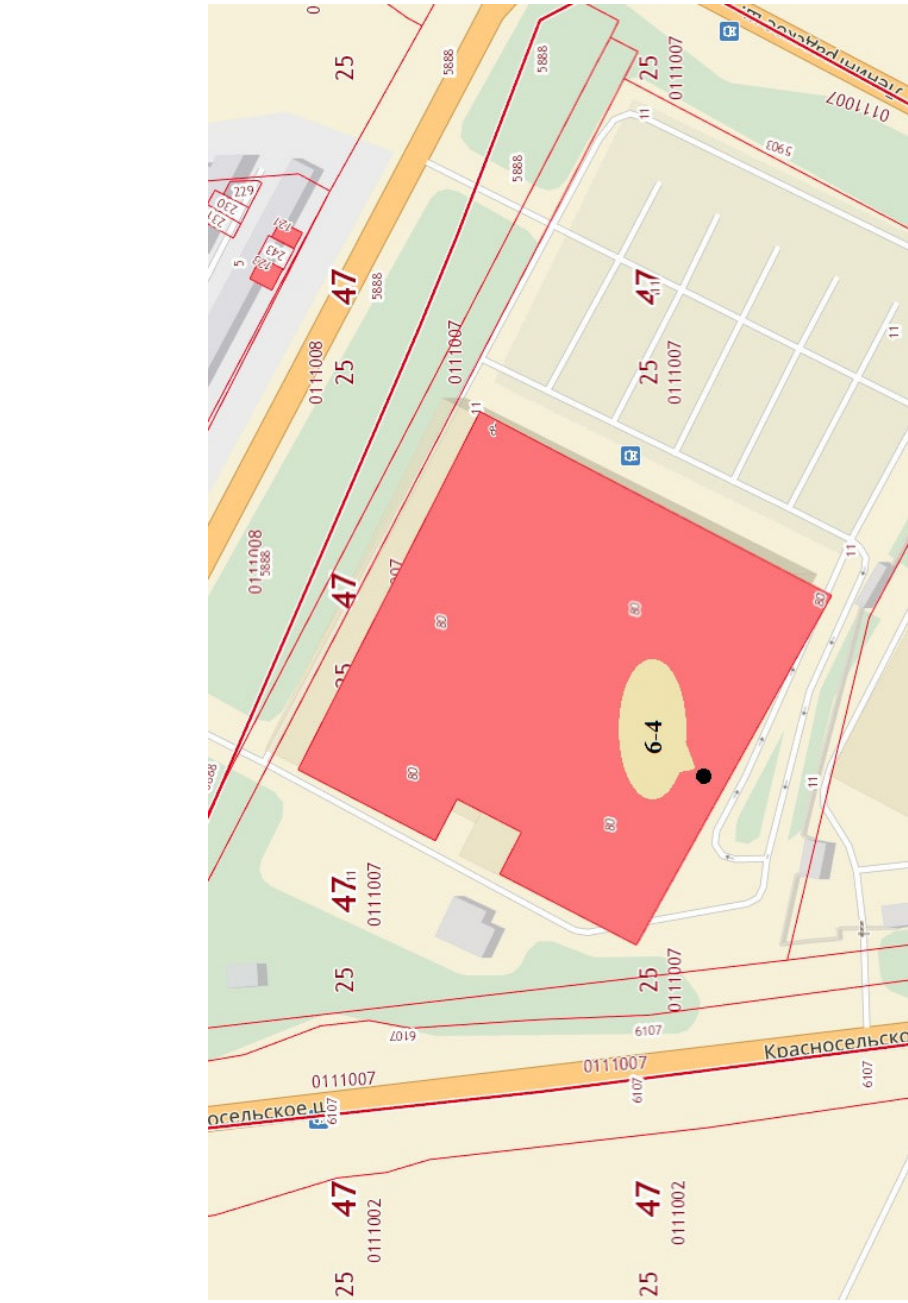

г. Гатчина, Ленинградское шоссе, д. 12, южный фасад ГМ «Окей»

6-4

Ситуационный план

Фотоматериалы