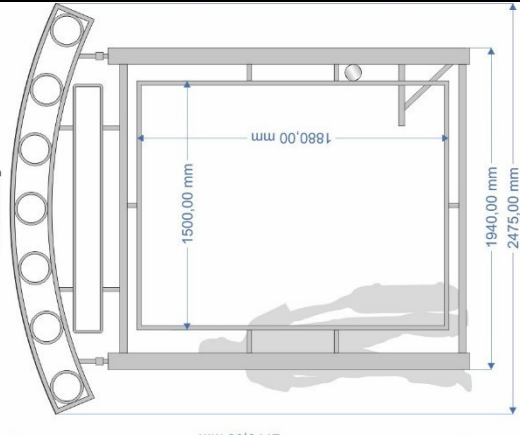

Ситуационный план

Фотоматериалы

пос. Тайцы, ул. Гатчинская, перекресток с ул. Советская, д. 48 из СПб

5-26

Ситуационный план

Фотоматериалы

Фронтальный вид

Вид сбоку