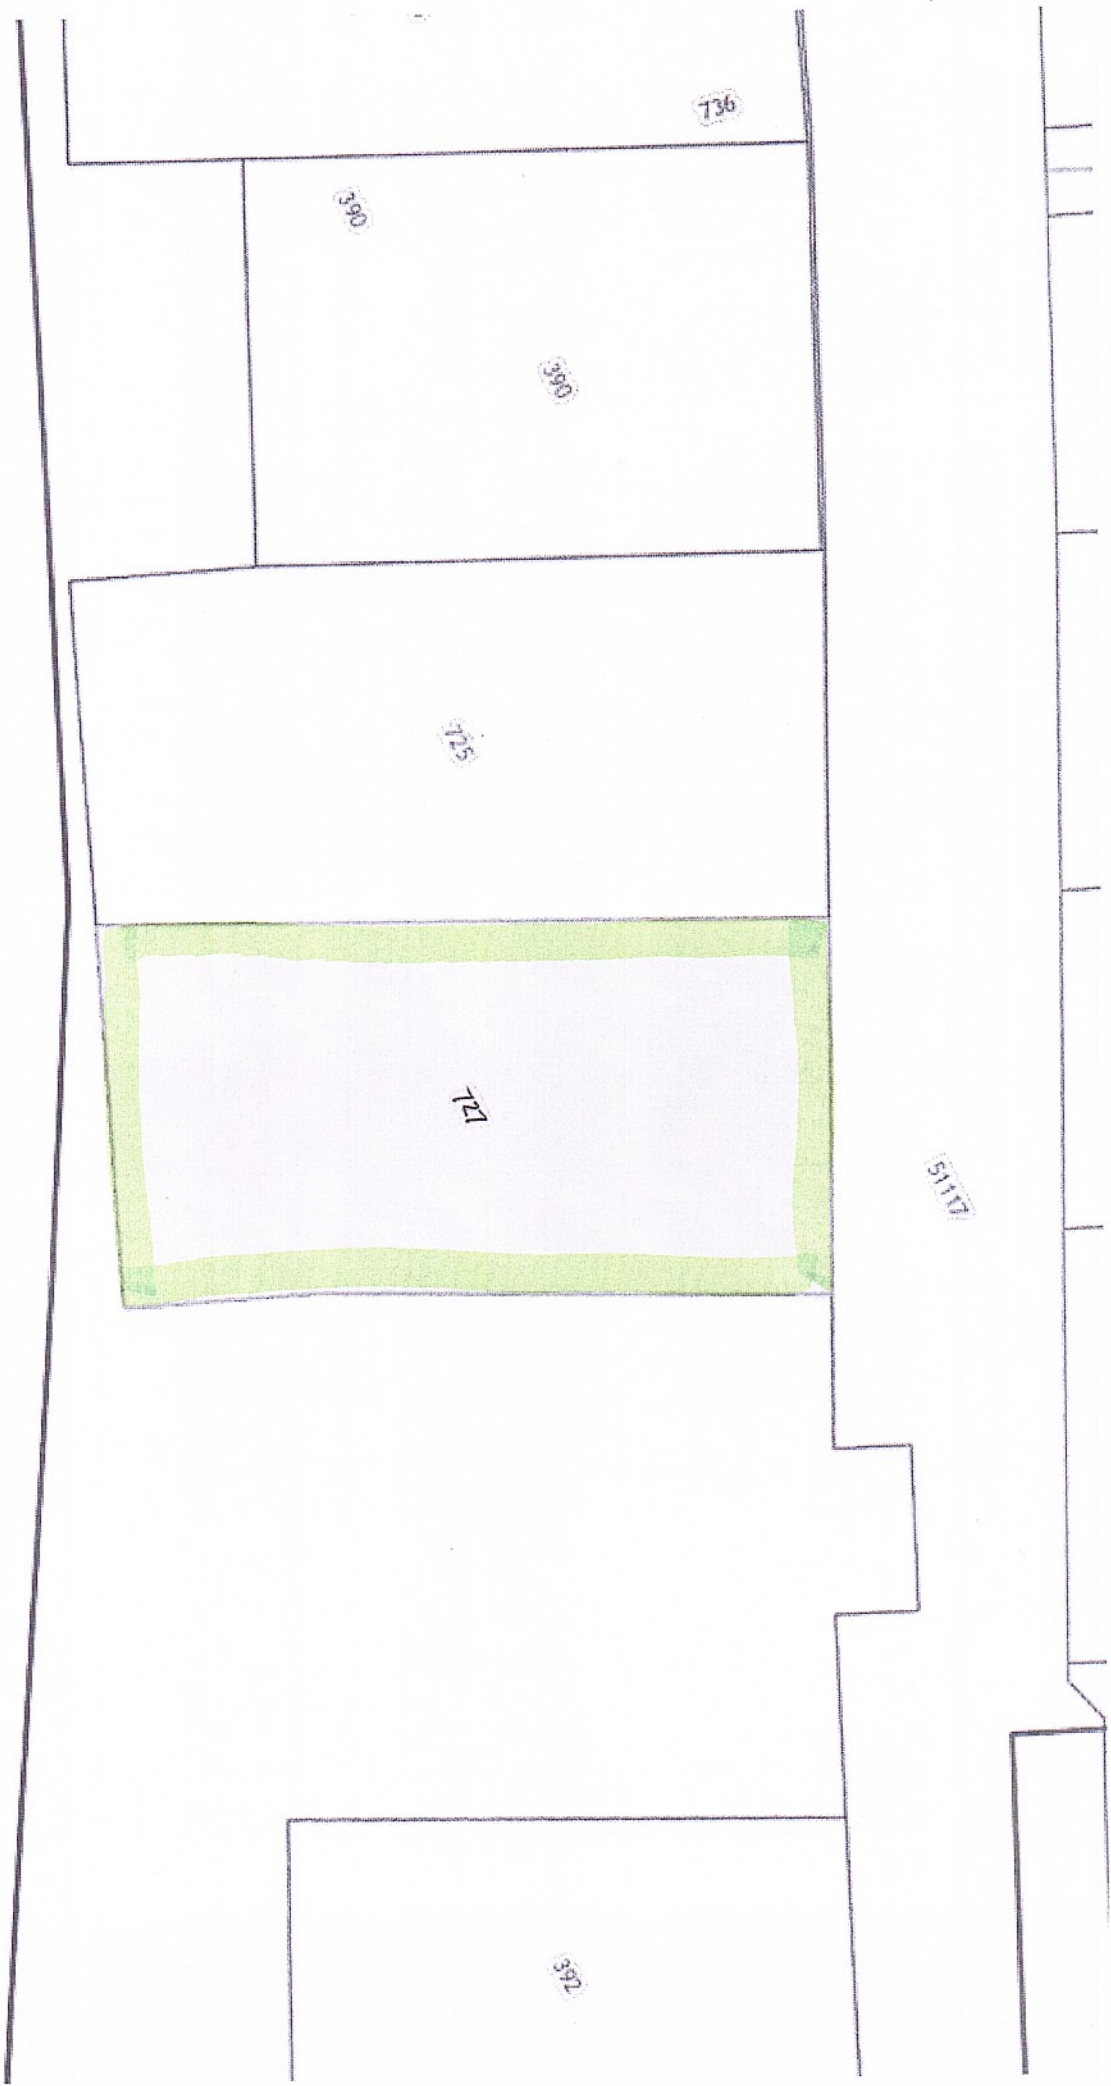

Судебная ПП, г. Кырдыган

Тавричане [17], г. Керчь, ул. Орджоникидзе, 7

Bepe baccae CD, g. Shicopa, yr. Komregenerata

Repeleuæ C17, g. Ponaukeua

Планировка СТ, г. Новокузнецк

Копия чертежа СП, г. Ростов, ул. Багратиона, д. 55

Κοδification C17, γ. Παρποδης, γ. Κοκκογρια

Коспучеде СИ, п. Буче корно рекоеде,
Ауроде ауре, I

3277	3274
3280	3278
3276	3273
3283	3272

3171	3167
3260	3168
3165	3166

3195
3190
3172