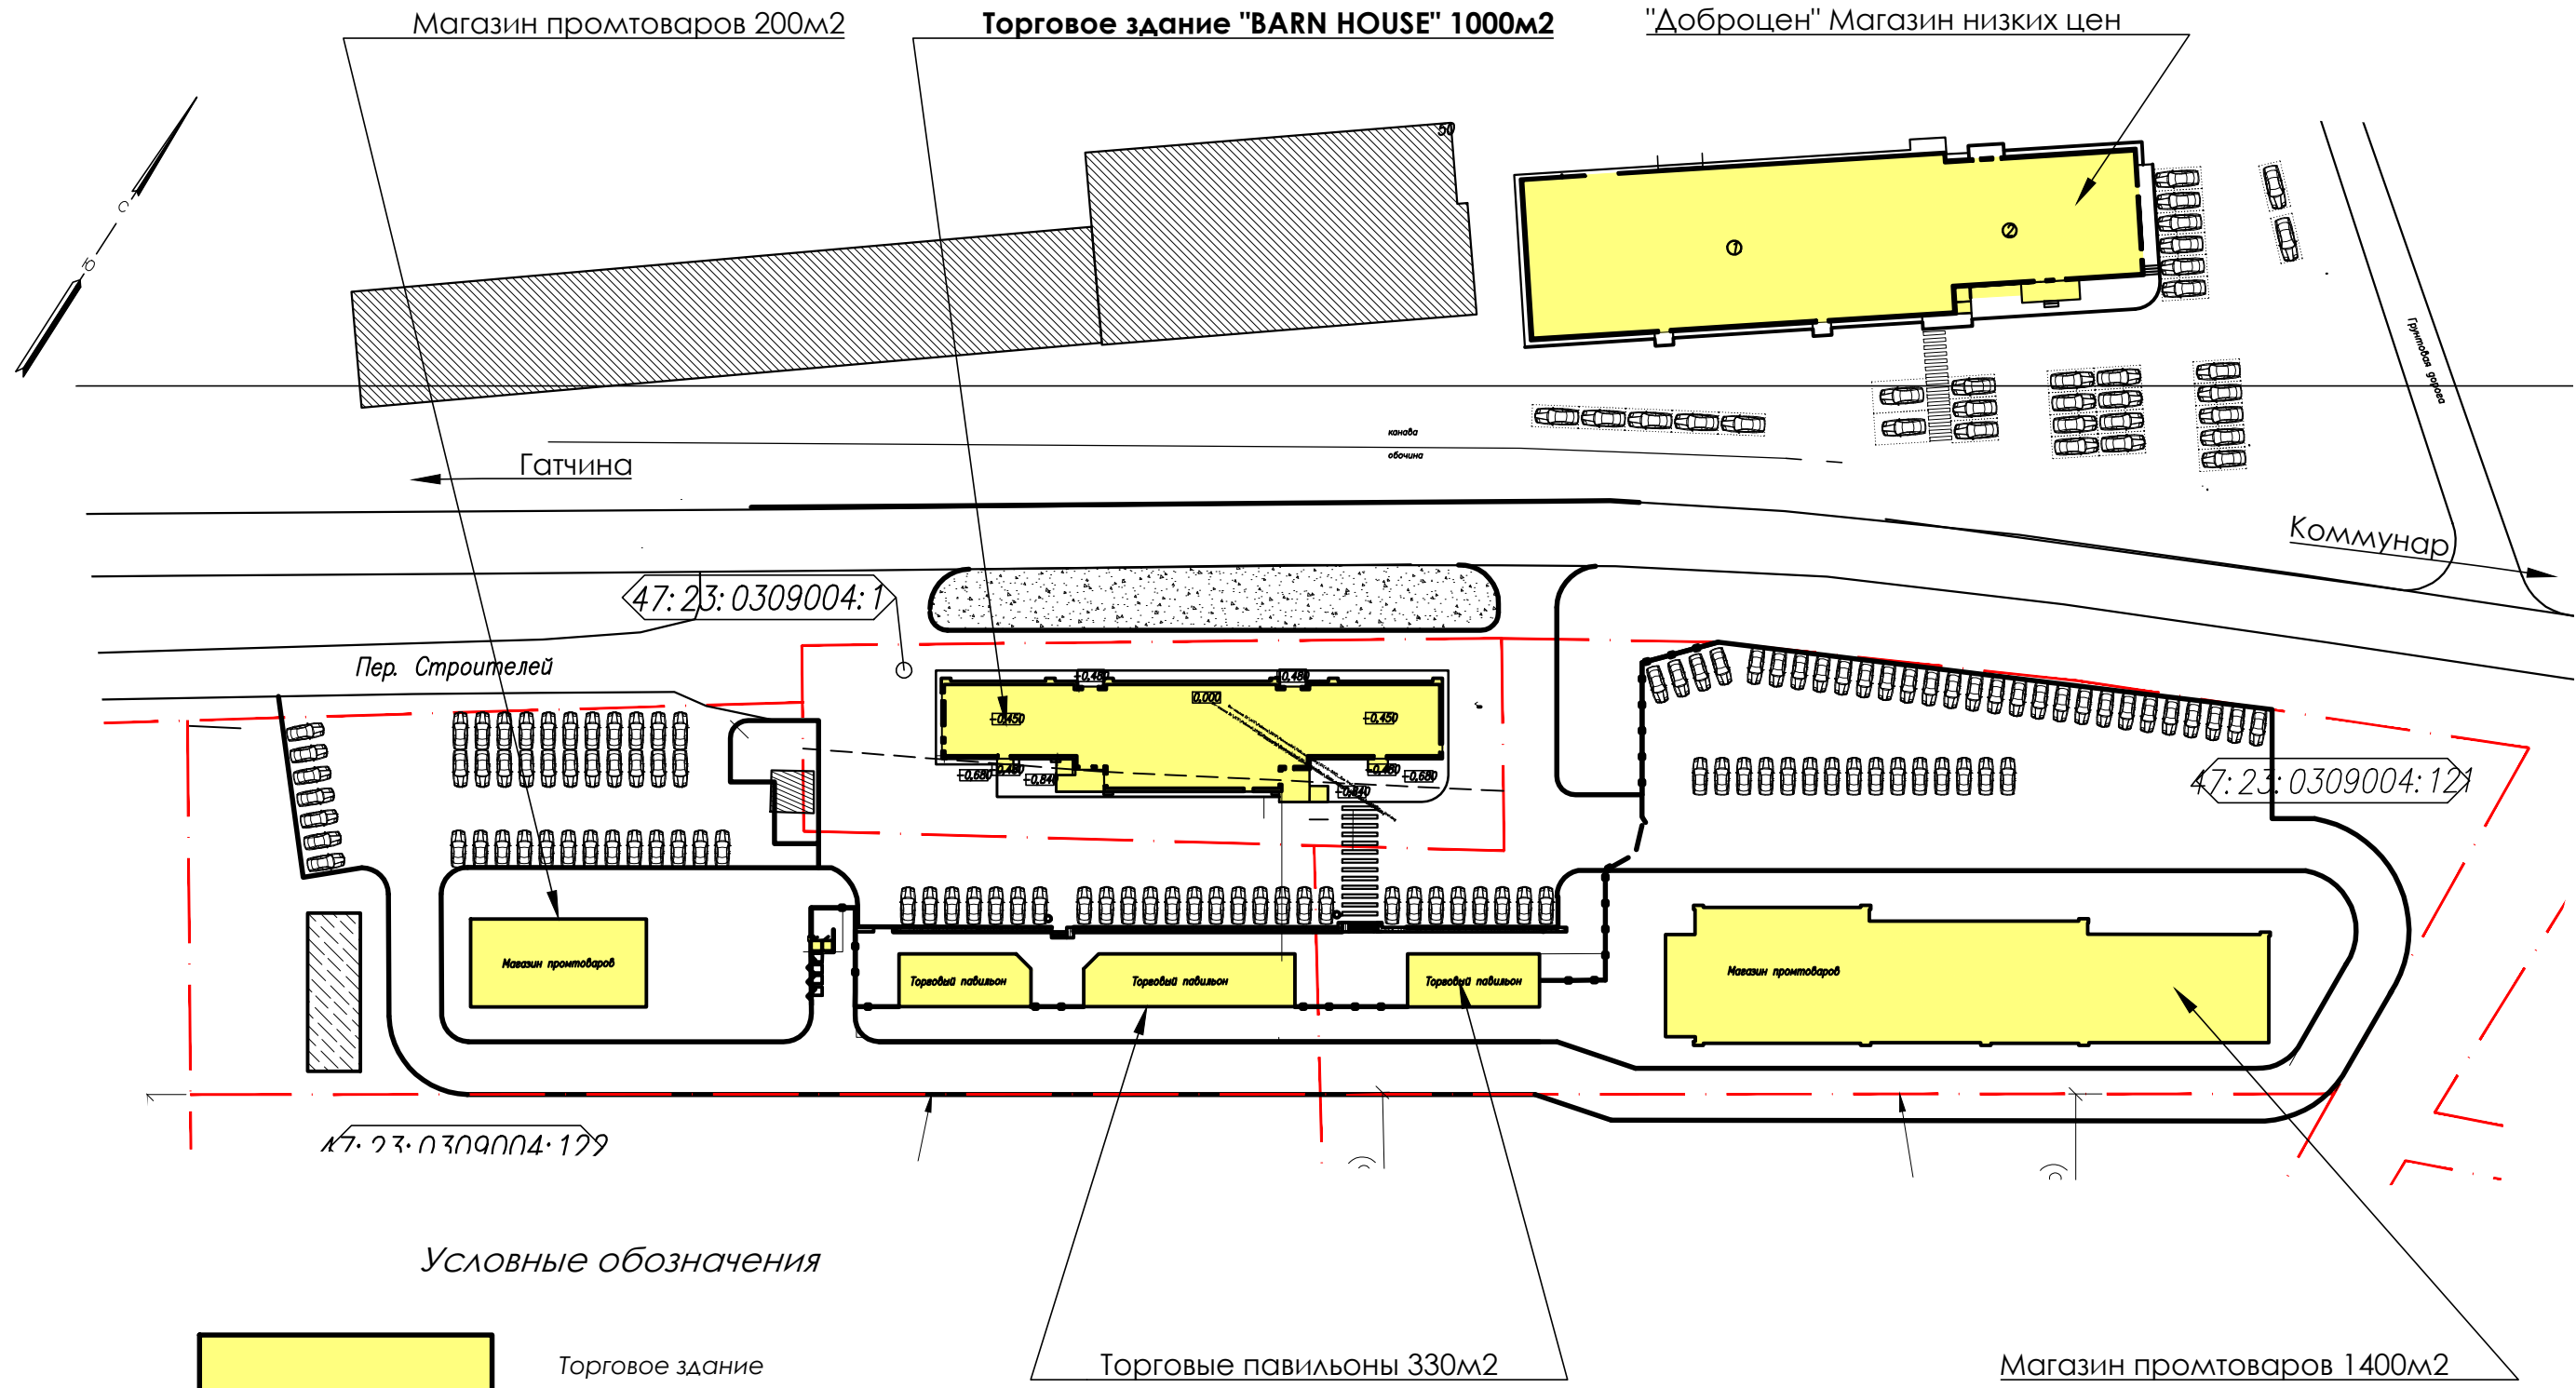

# Ситуационный план

Ленинградская область, Гатчинский район, Пудомягское сельское поселение, вблизи д. Репполово, на участке с кадастровым номером 47:23:0309004:1

Торговое здание