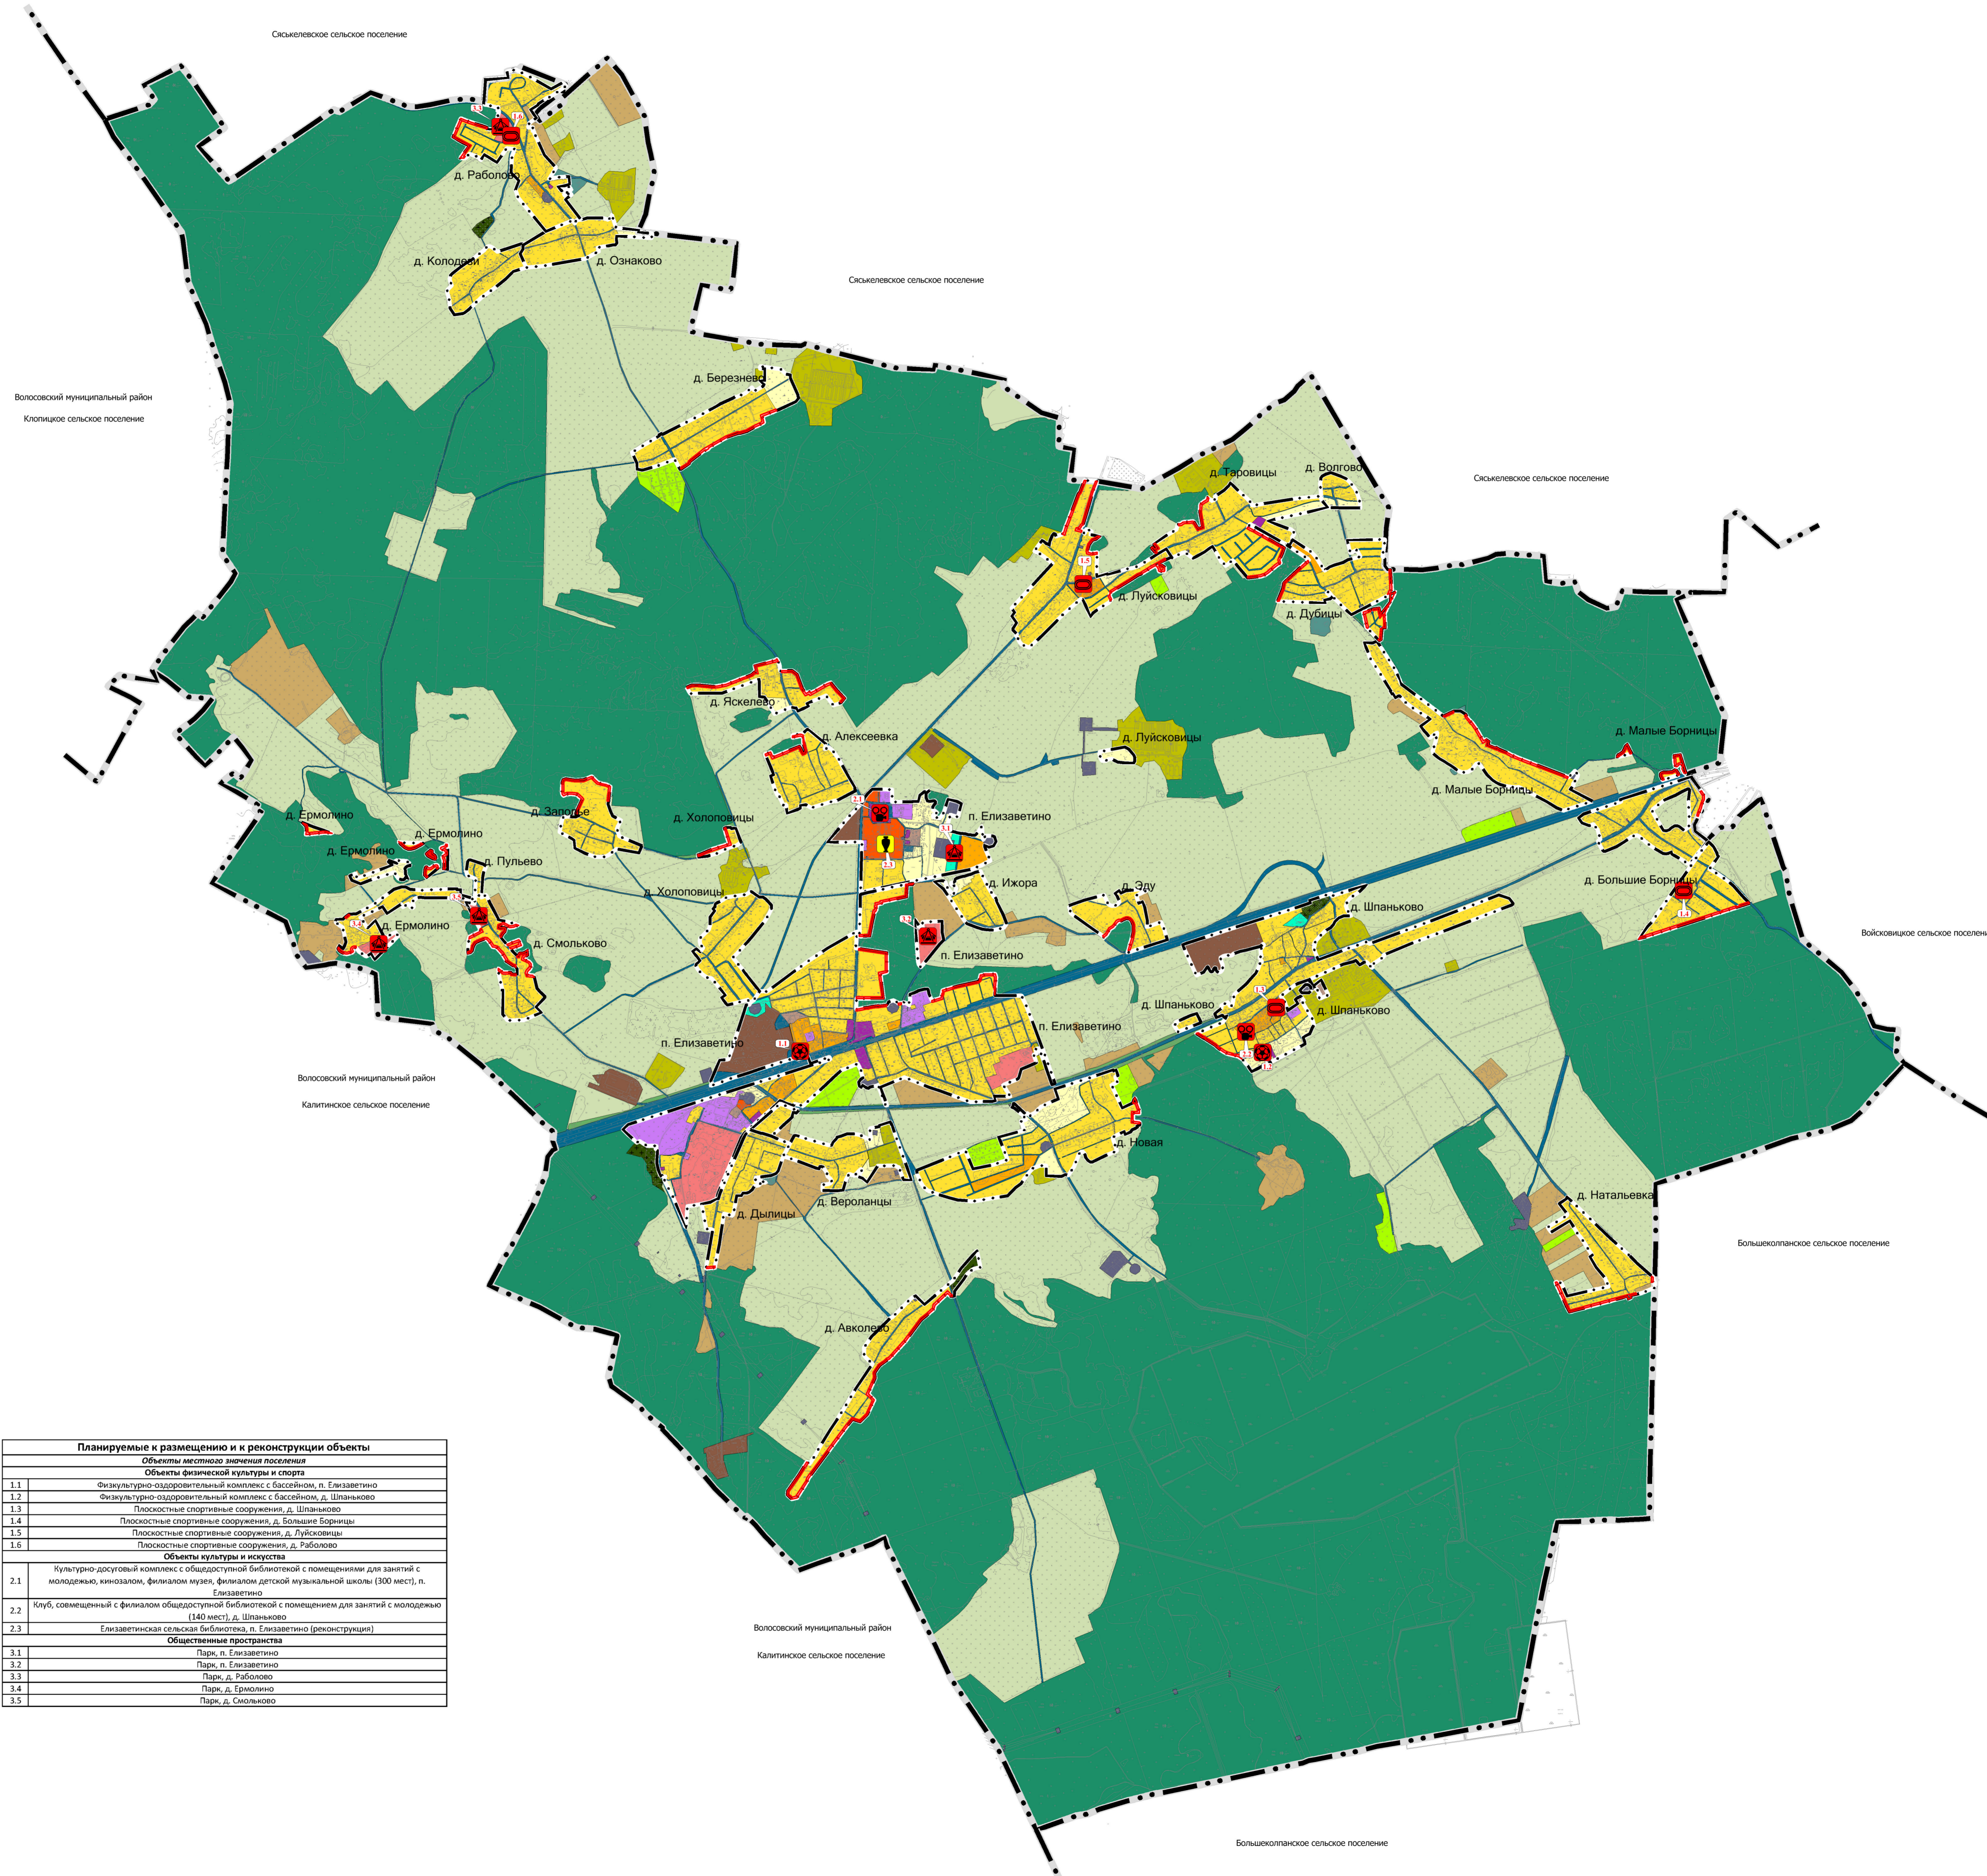

**Генеральный план  
муниципального образования  
Елизаветинское сельское поселение  
Гатчинского муниципального района  
Ленинградской области**

**Карта планируемого размещения  
объектов социальной инфраструктуры  
местного значения поселения**

М 1:25 000

- Условные обозначения**
- Границы:**
- сельского поселения
  - населенных пунктов
- планируемые к размещению:**
- объект культурно-досугового (клубного) типа
  - объект культурно-просветительского назначения
  - объект спорта, включающий раздельно нормированные спортивные сооружения (объекты) (в т.ч. физкультурно-оздоровительный комплекс)
  - спортивное сооружение
  - парк культуры и отдыха
  - противопожарные разрывы с устройством минерализованных полос по краям

- ФУНКЦИОНАЛЬНЫЕ ЗОНЫ**
- Жилые зоны**
- зона застройки индивидуальными жилыми домами
  - зона застройки малоэтажными жилыми домами
  - зона застройки среднеэтажными жилыми домами
- Общественно-зеленые зоны**
- многофункциональная общественно-деловая зона
  - зона специализированной общественной застройки
- Промышленные зоны, зоны инженерной и транспортной инфраструктуры**
- производственная зона
  - коммунально-складская зона
  - зона инженерной инфраструктуры
  - зона транспортной инфраструктуры
- Зоны сельскохозяйственного использования**
- зона сельскохозяйственного использования
  - зона сельскохозяйственных угодий
  - зона орошения и орошения
  - производственная зона сельскохозяйственных предприятий
  - иная зона сельскохозяйственного назначения
- Зоны рекреационного назначения**
- зона озеленения территорий общего пользования
  - зона отдыха
  - зона рекреационного назначения
  - зона лесов
- Зоны специального назначения**
- зона кладбищ
  - зона озеленения территорий специального назначения