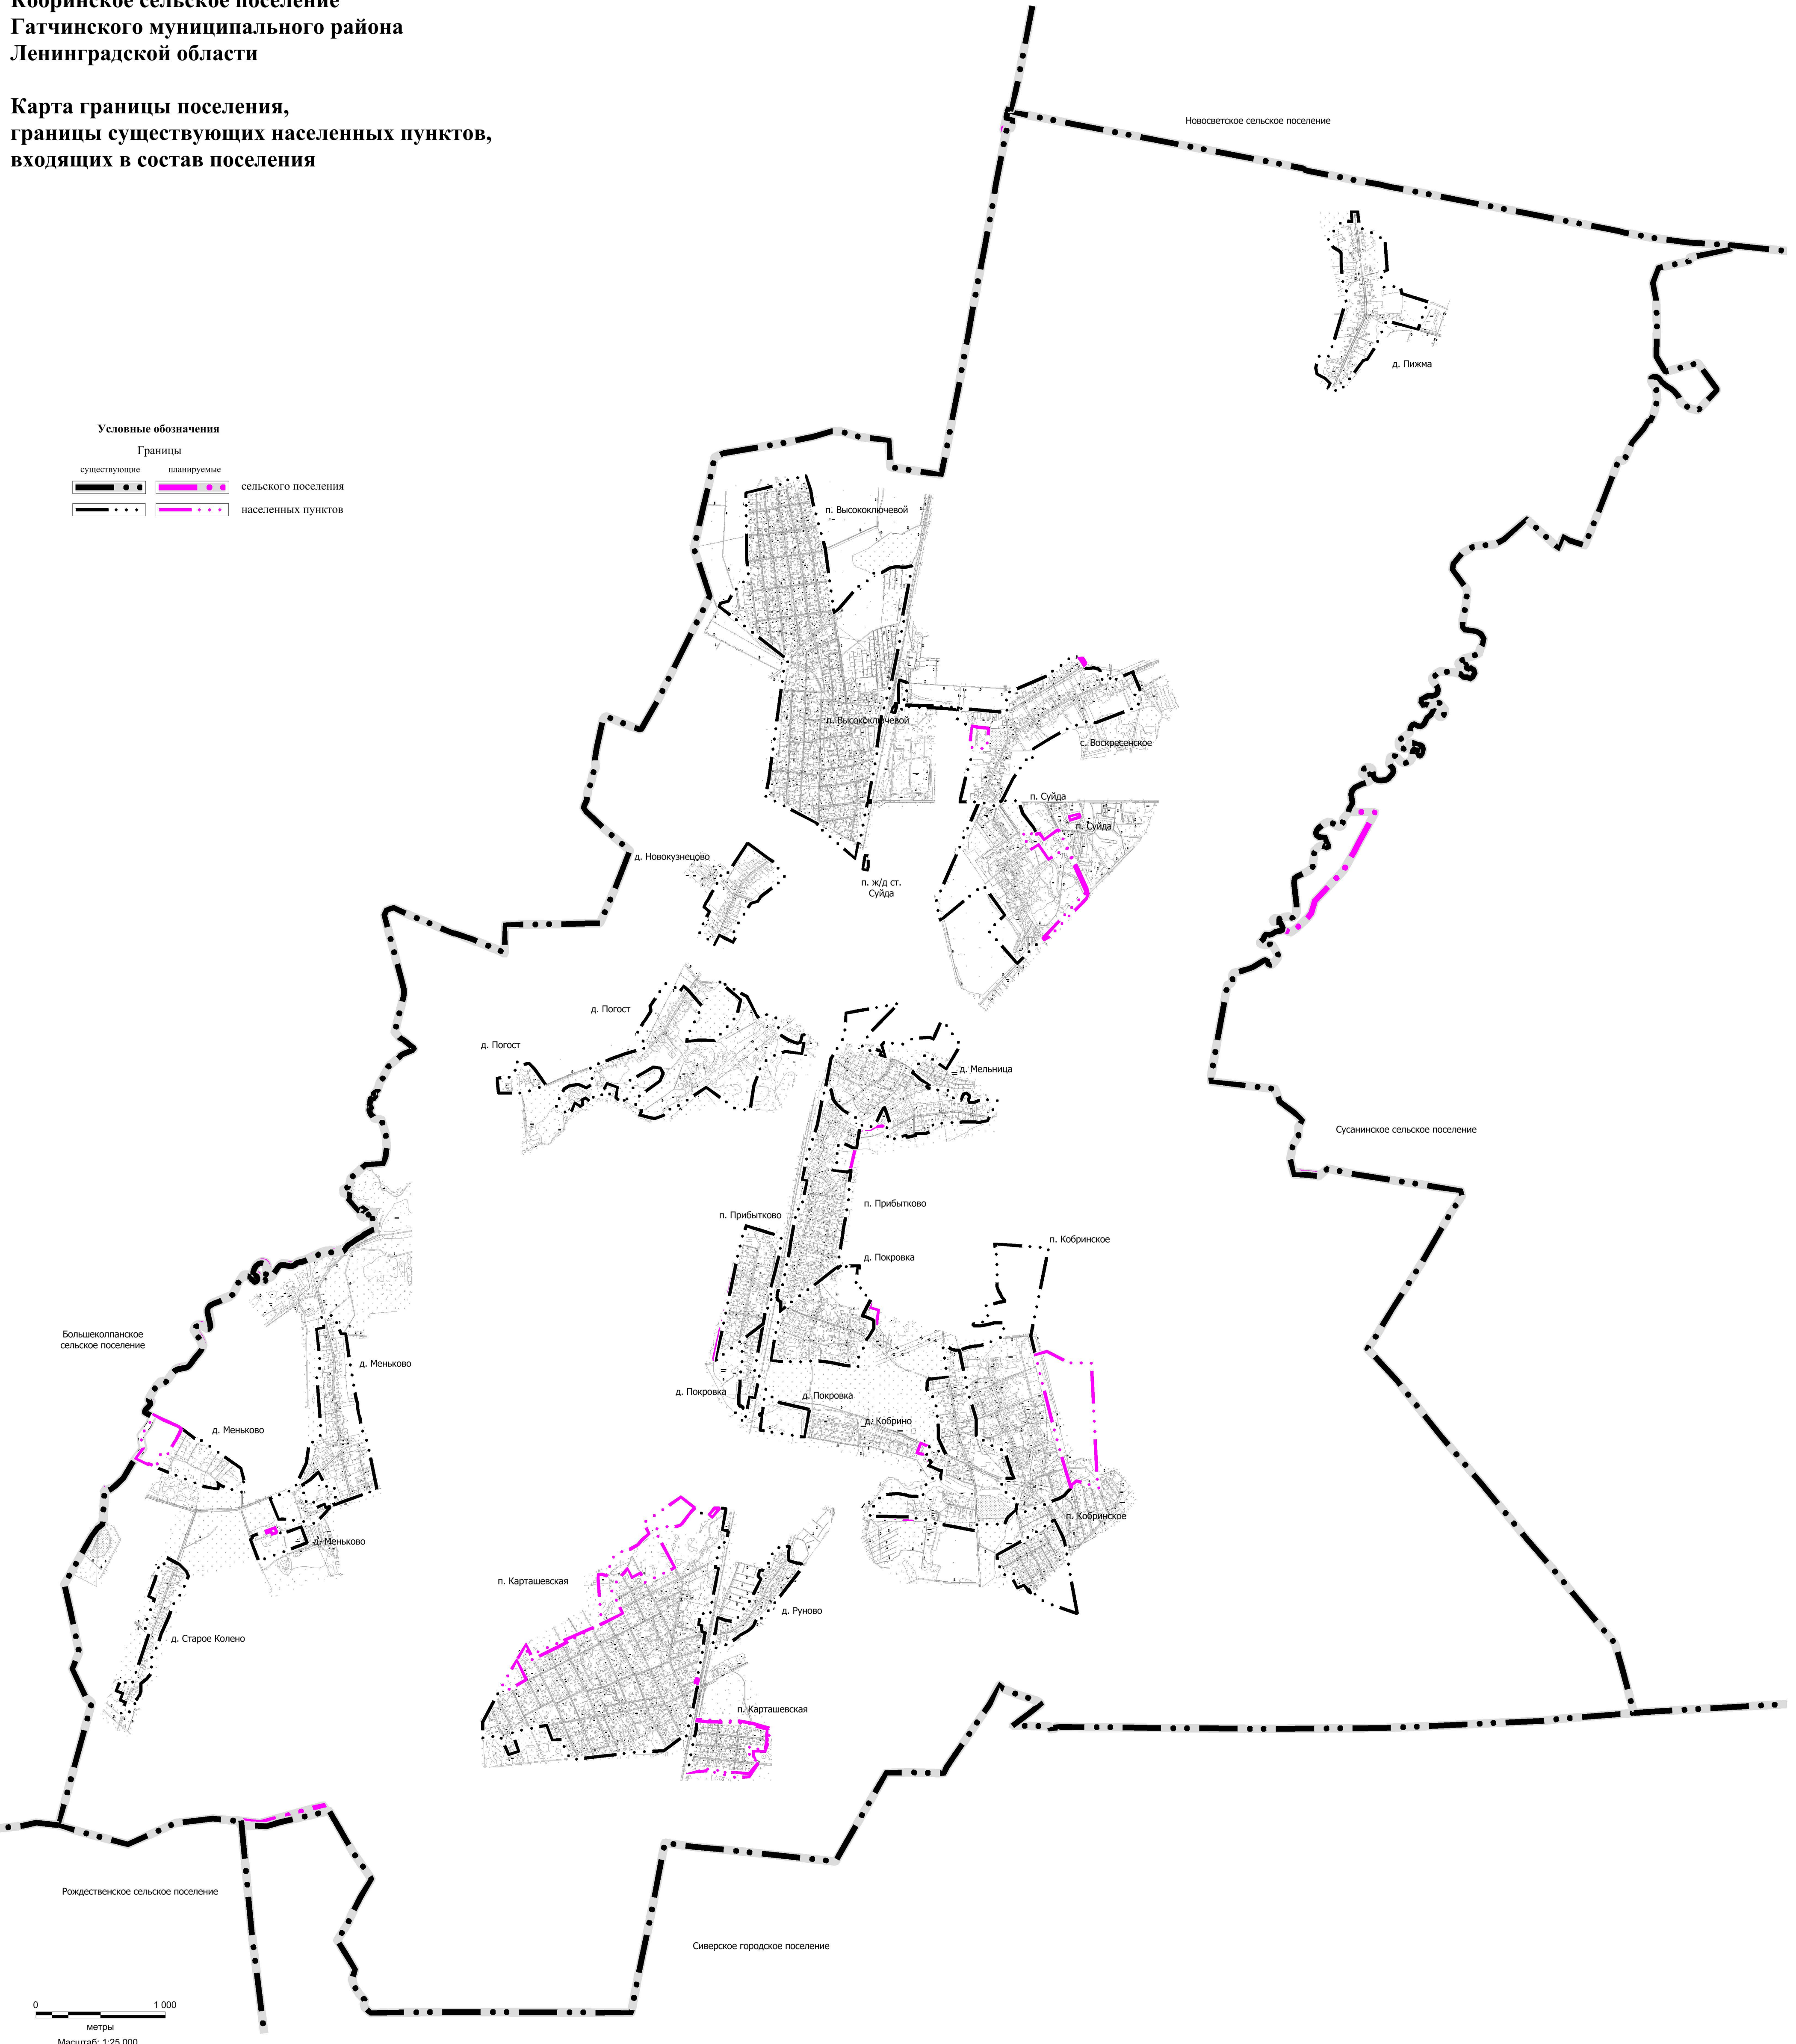

Материалы по обоснованию генерального плана
муниципального образования
Кобринское сельское поселение
Гатчинского муниципального района
Ленинградской области

Карта границы поселения,
границы существующих населенных пунктов,
входящих в состав поселения

Условные обозначения

Границы		
существующие	планируемые	
		сельского поселения
		населенных пунктов

0 1 000
метры
Масштаб: 1:25 000