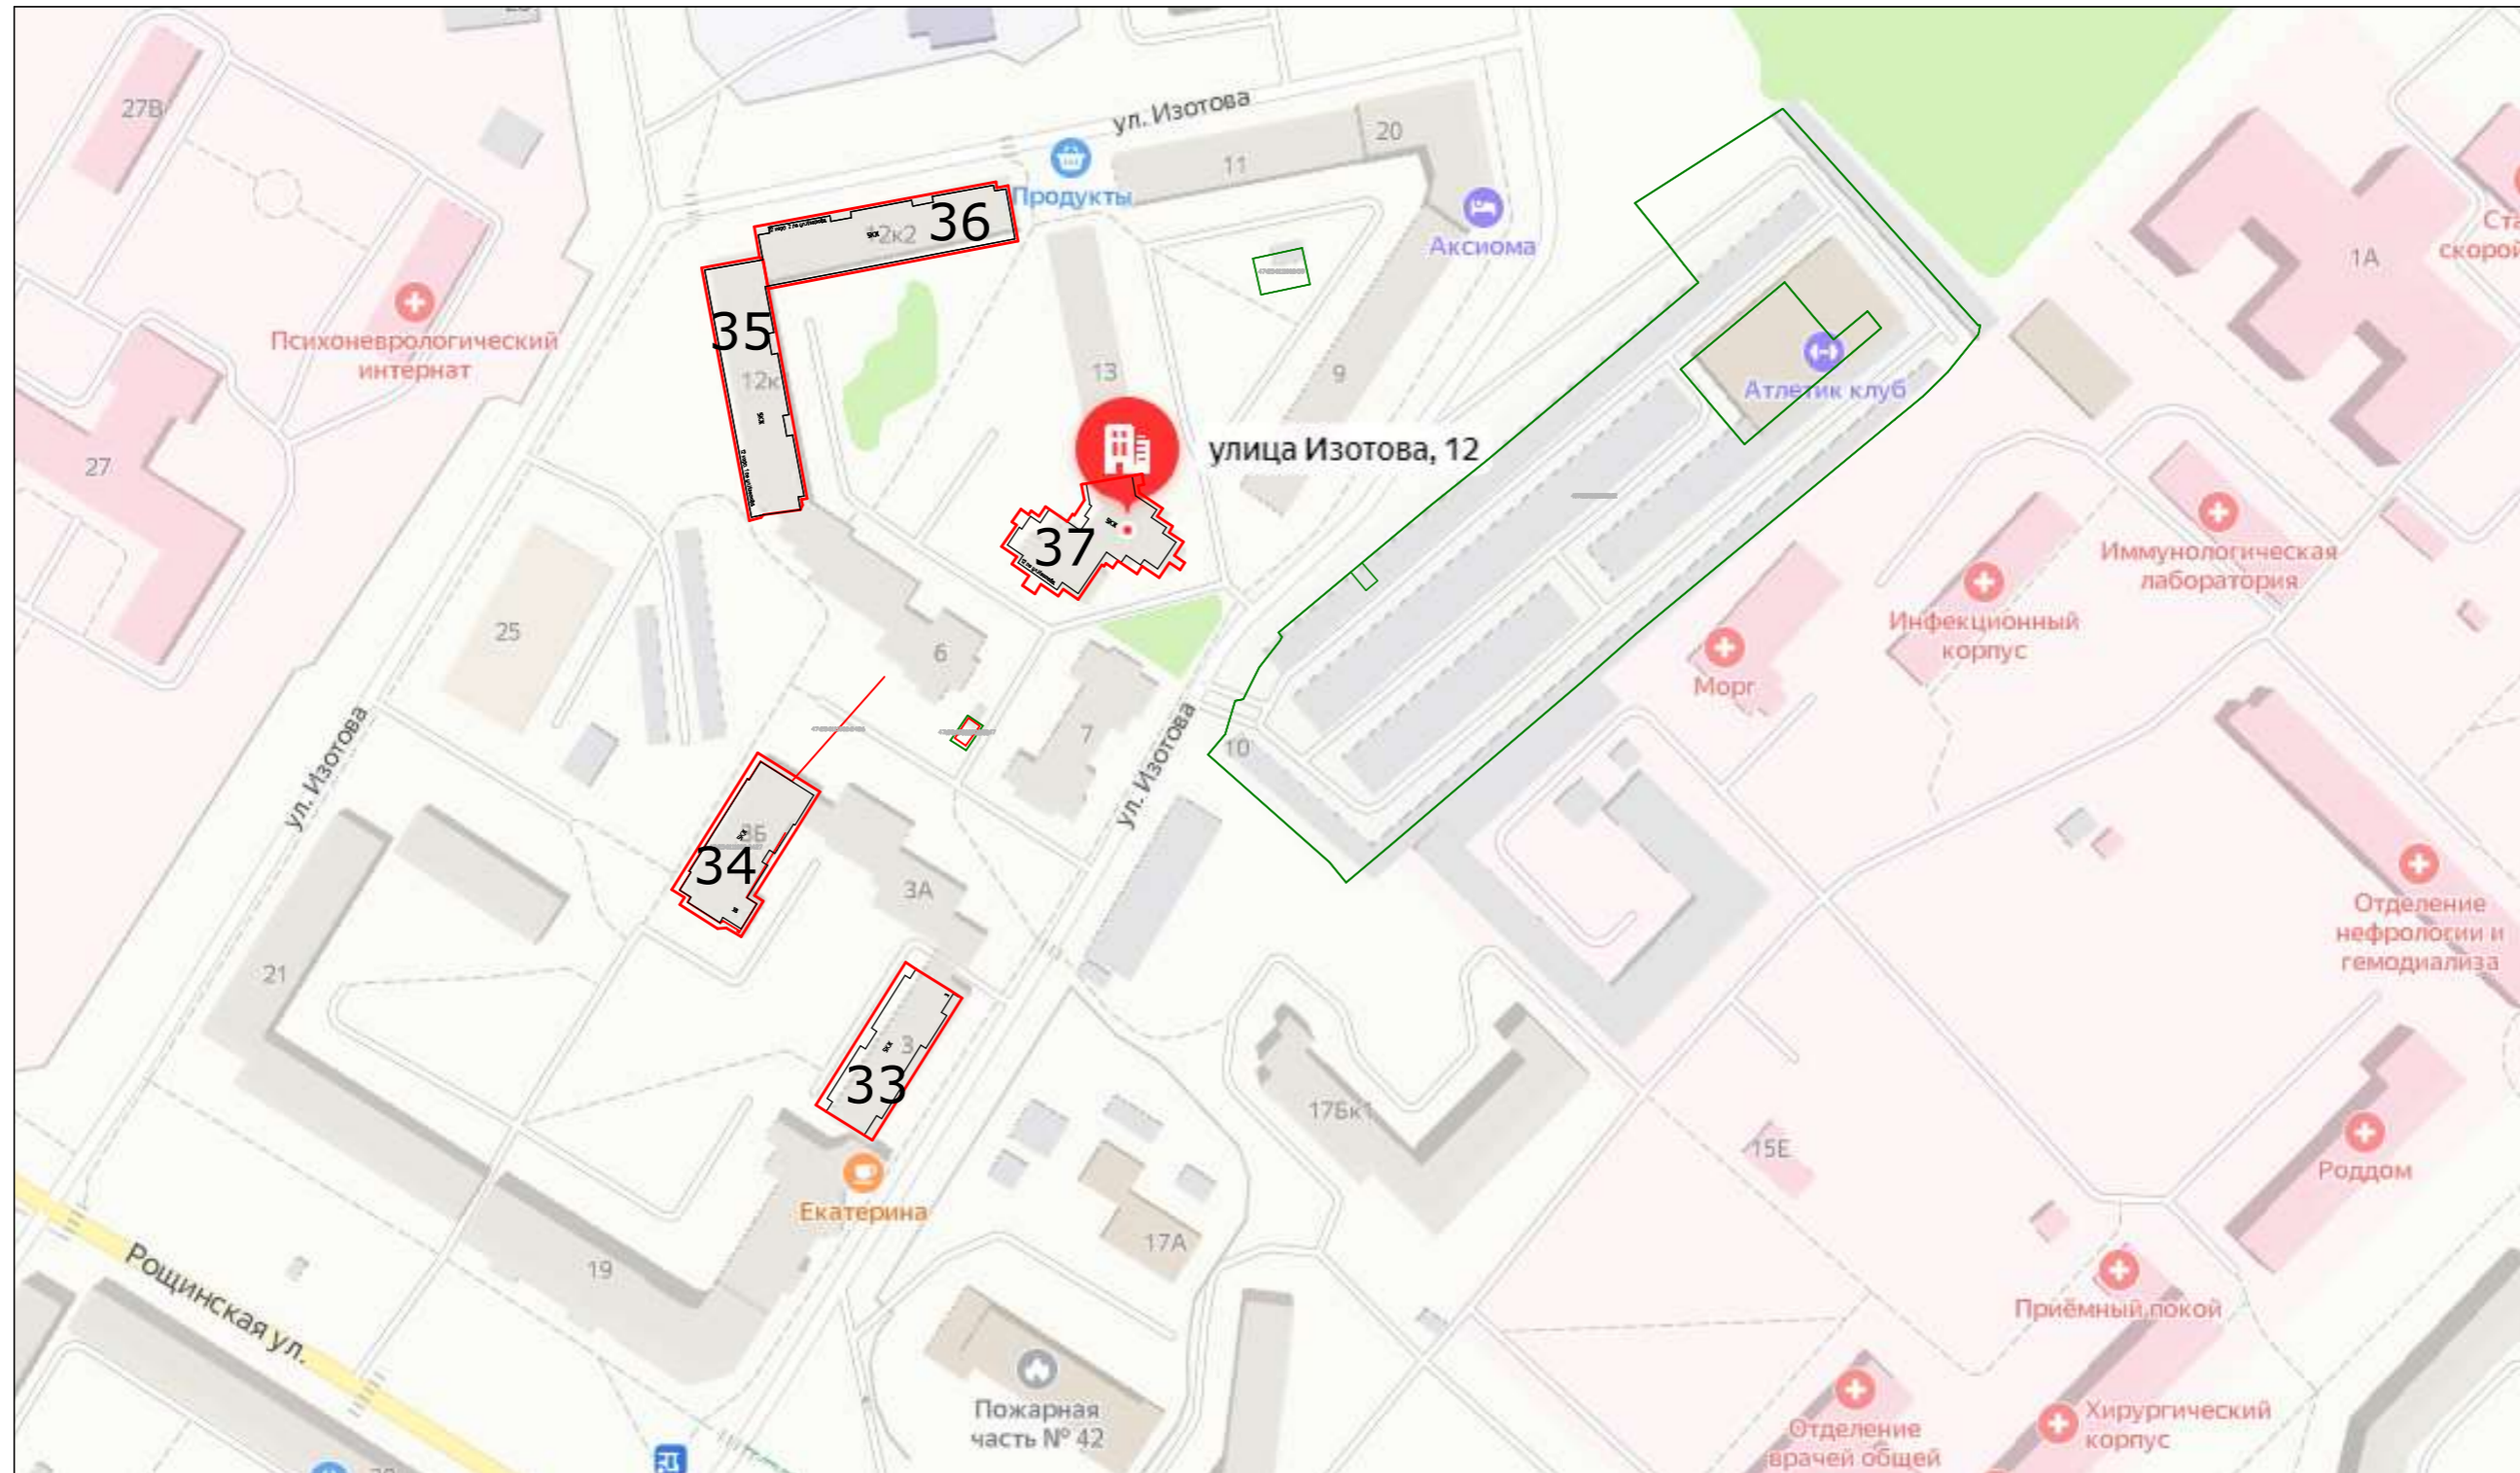

СХЕМА РАСПОЛОЖЕНИЯ ЗЕМЕЛЬНЫХ УЧАСТКОВ

АДРЕСА ДОМОВ:

- 33. г. Гатчина, ул. Изотова, д.3
- 34. г. Гатчина, ул. Изотова, д.3б
- 35. г. Гатчина, ул. Изотова, д. 12, корп. 1
- 36. г. Гатчина, ул. Изотова, д.12, корп. 2
- 37. г. Гатчина, ул. Изотова, д.12