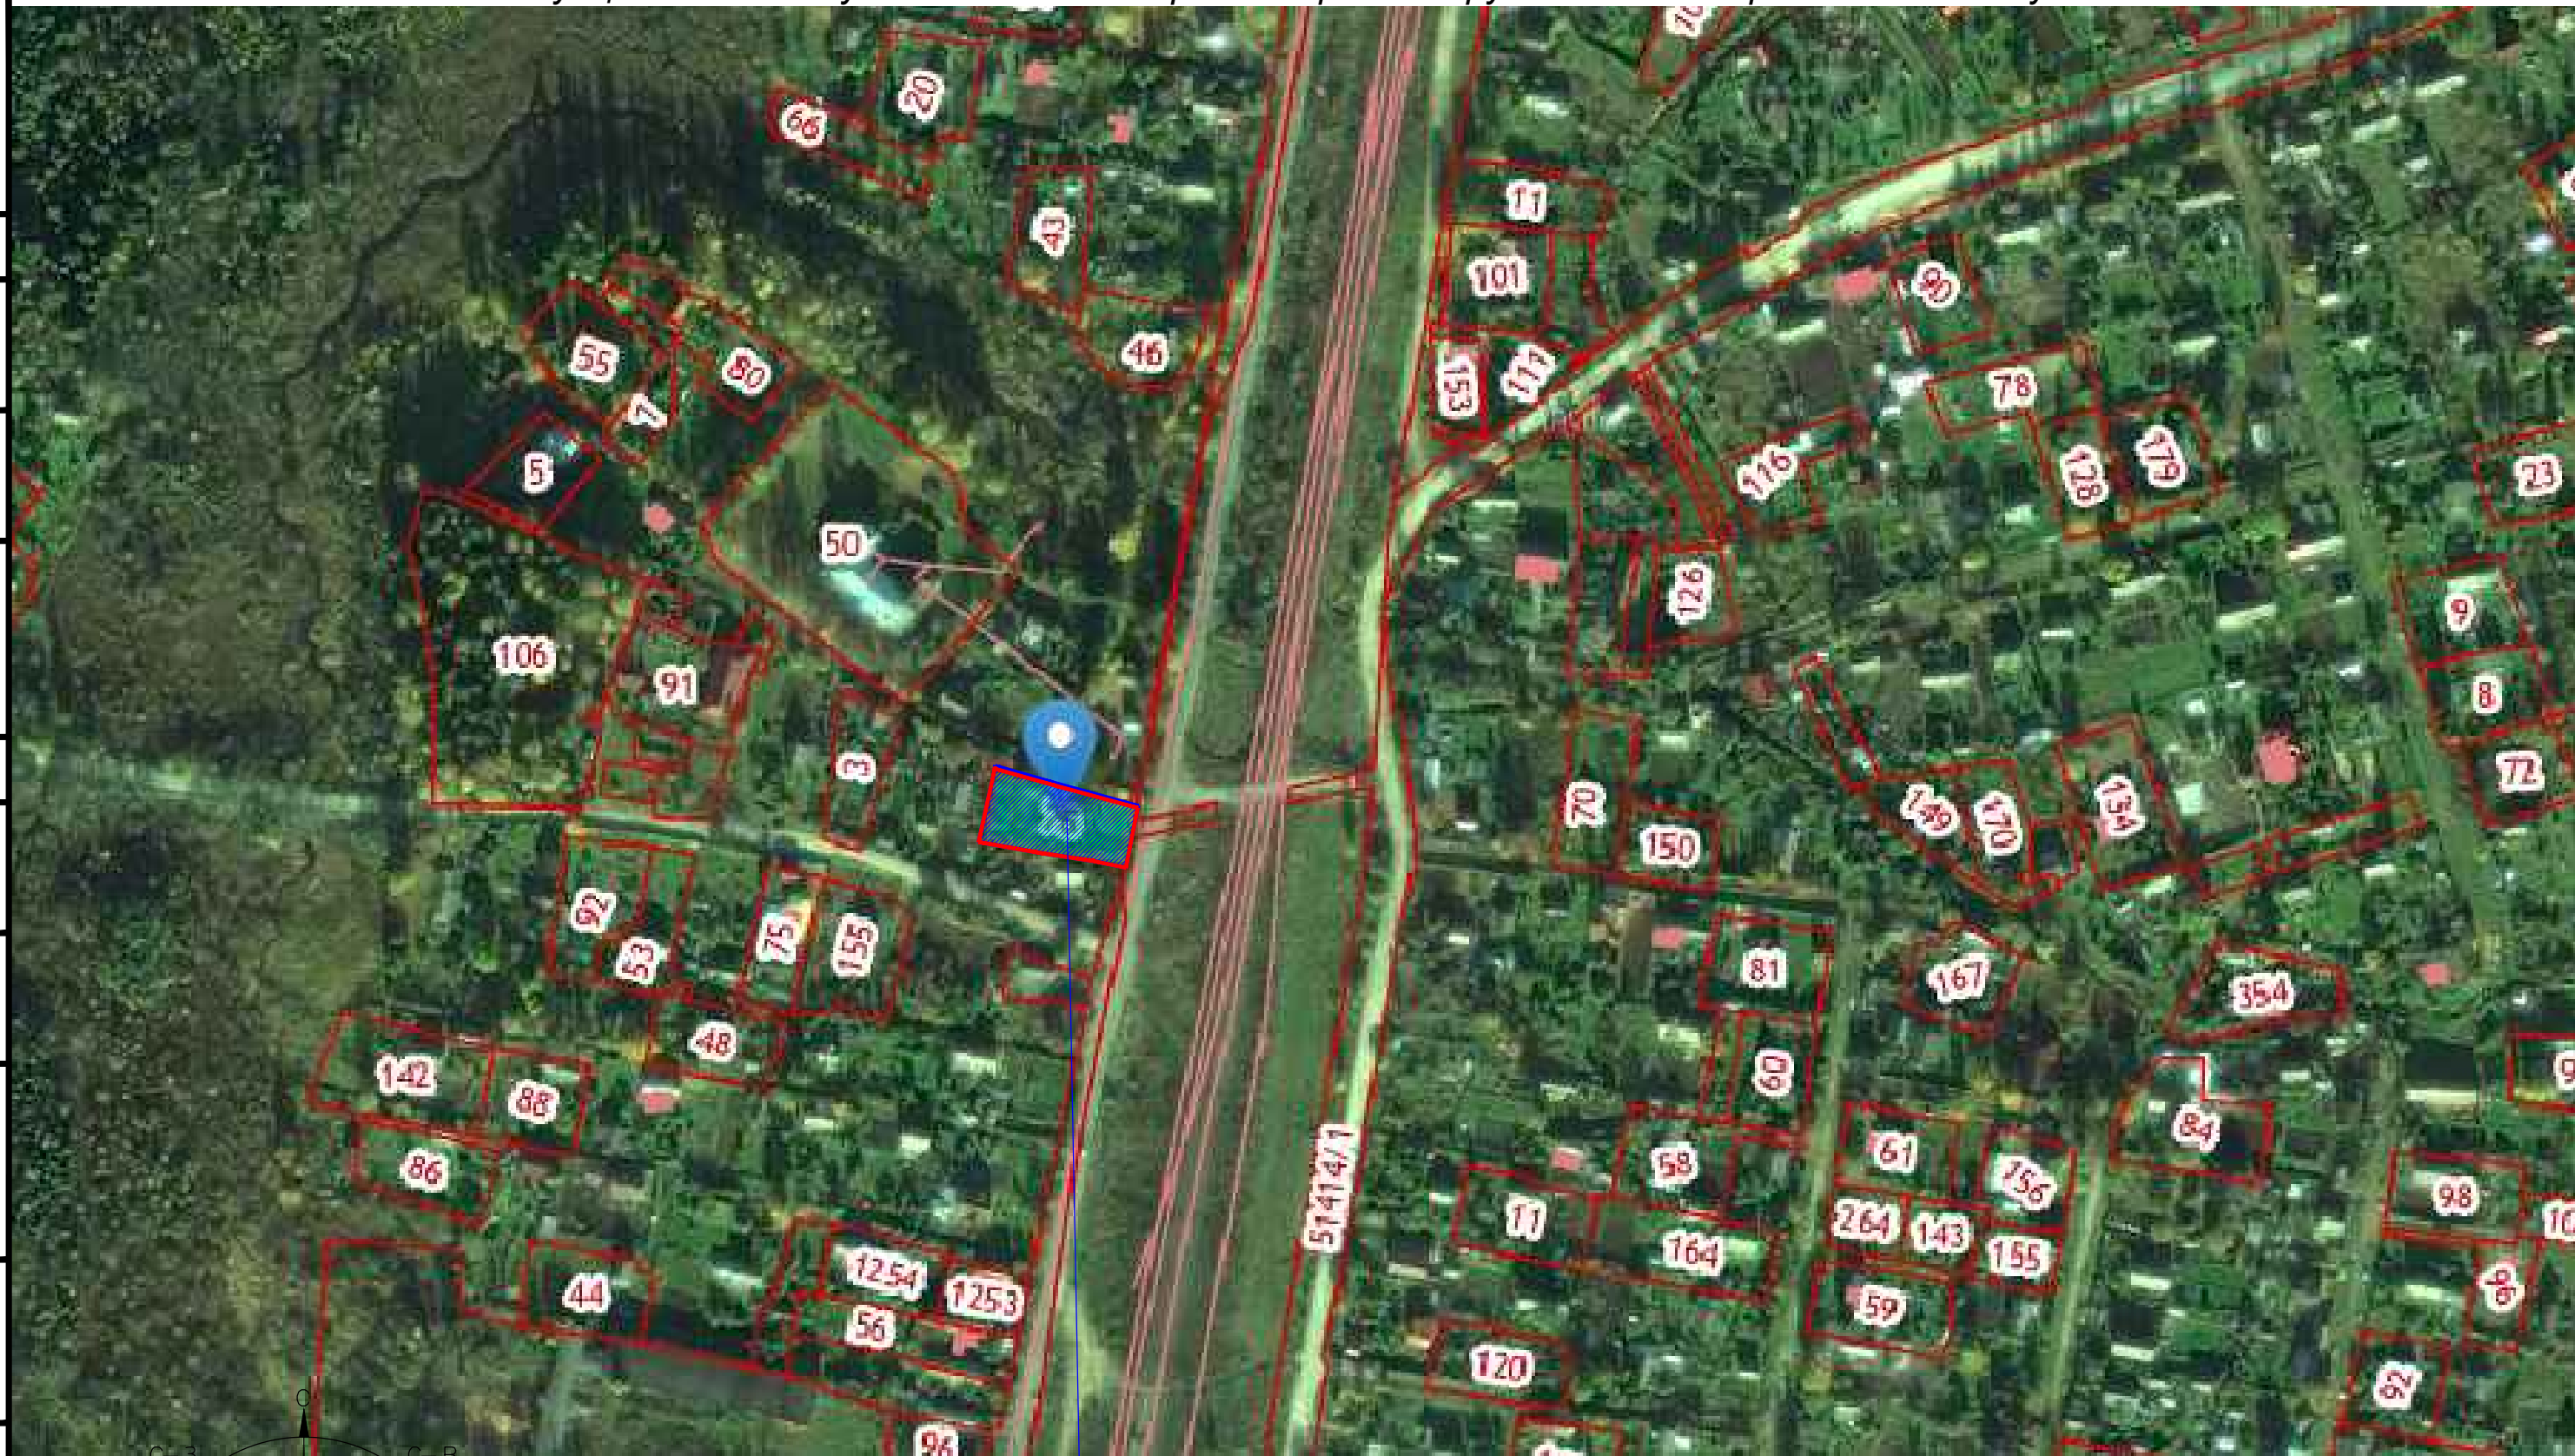

Ситуационный план участка на кадастровой карте в окружении смежнорасположенных участков.

Участок проектирования
кад.№ 47:23:0901002:76

Условные обозначения

- Граница землепользования участка 47:23:0901002:76
- Граница благоустройства уч-ка

					09-Е-2023-СПОЗУ				
					Ленинградская обл., Гатчинский район, Рождественское с.п., поселок Дивенский, ул. Володарского, дом 16.				
Изм.	Кол.уч.	Лист	№ док.	Подпись	Дата	Магазин.	Стадия	Лист	Листов
							П	1	
Директор	Егиазаров					Ситуационный план участка.	ООО "АрКон Проект"		
ГИП	Зеленков								
ГАП	Егиазаров								
Исполнил	Максимова								
Гл. констр.	Зеленков								
Н. Контр.	Егиазаров								