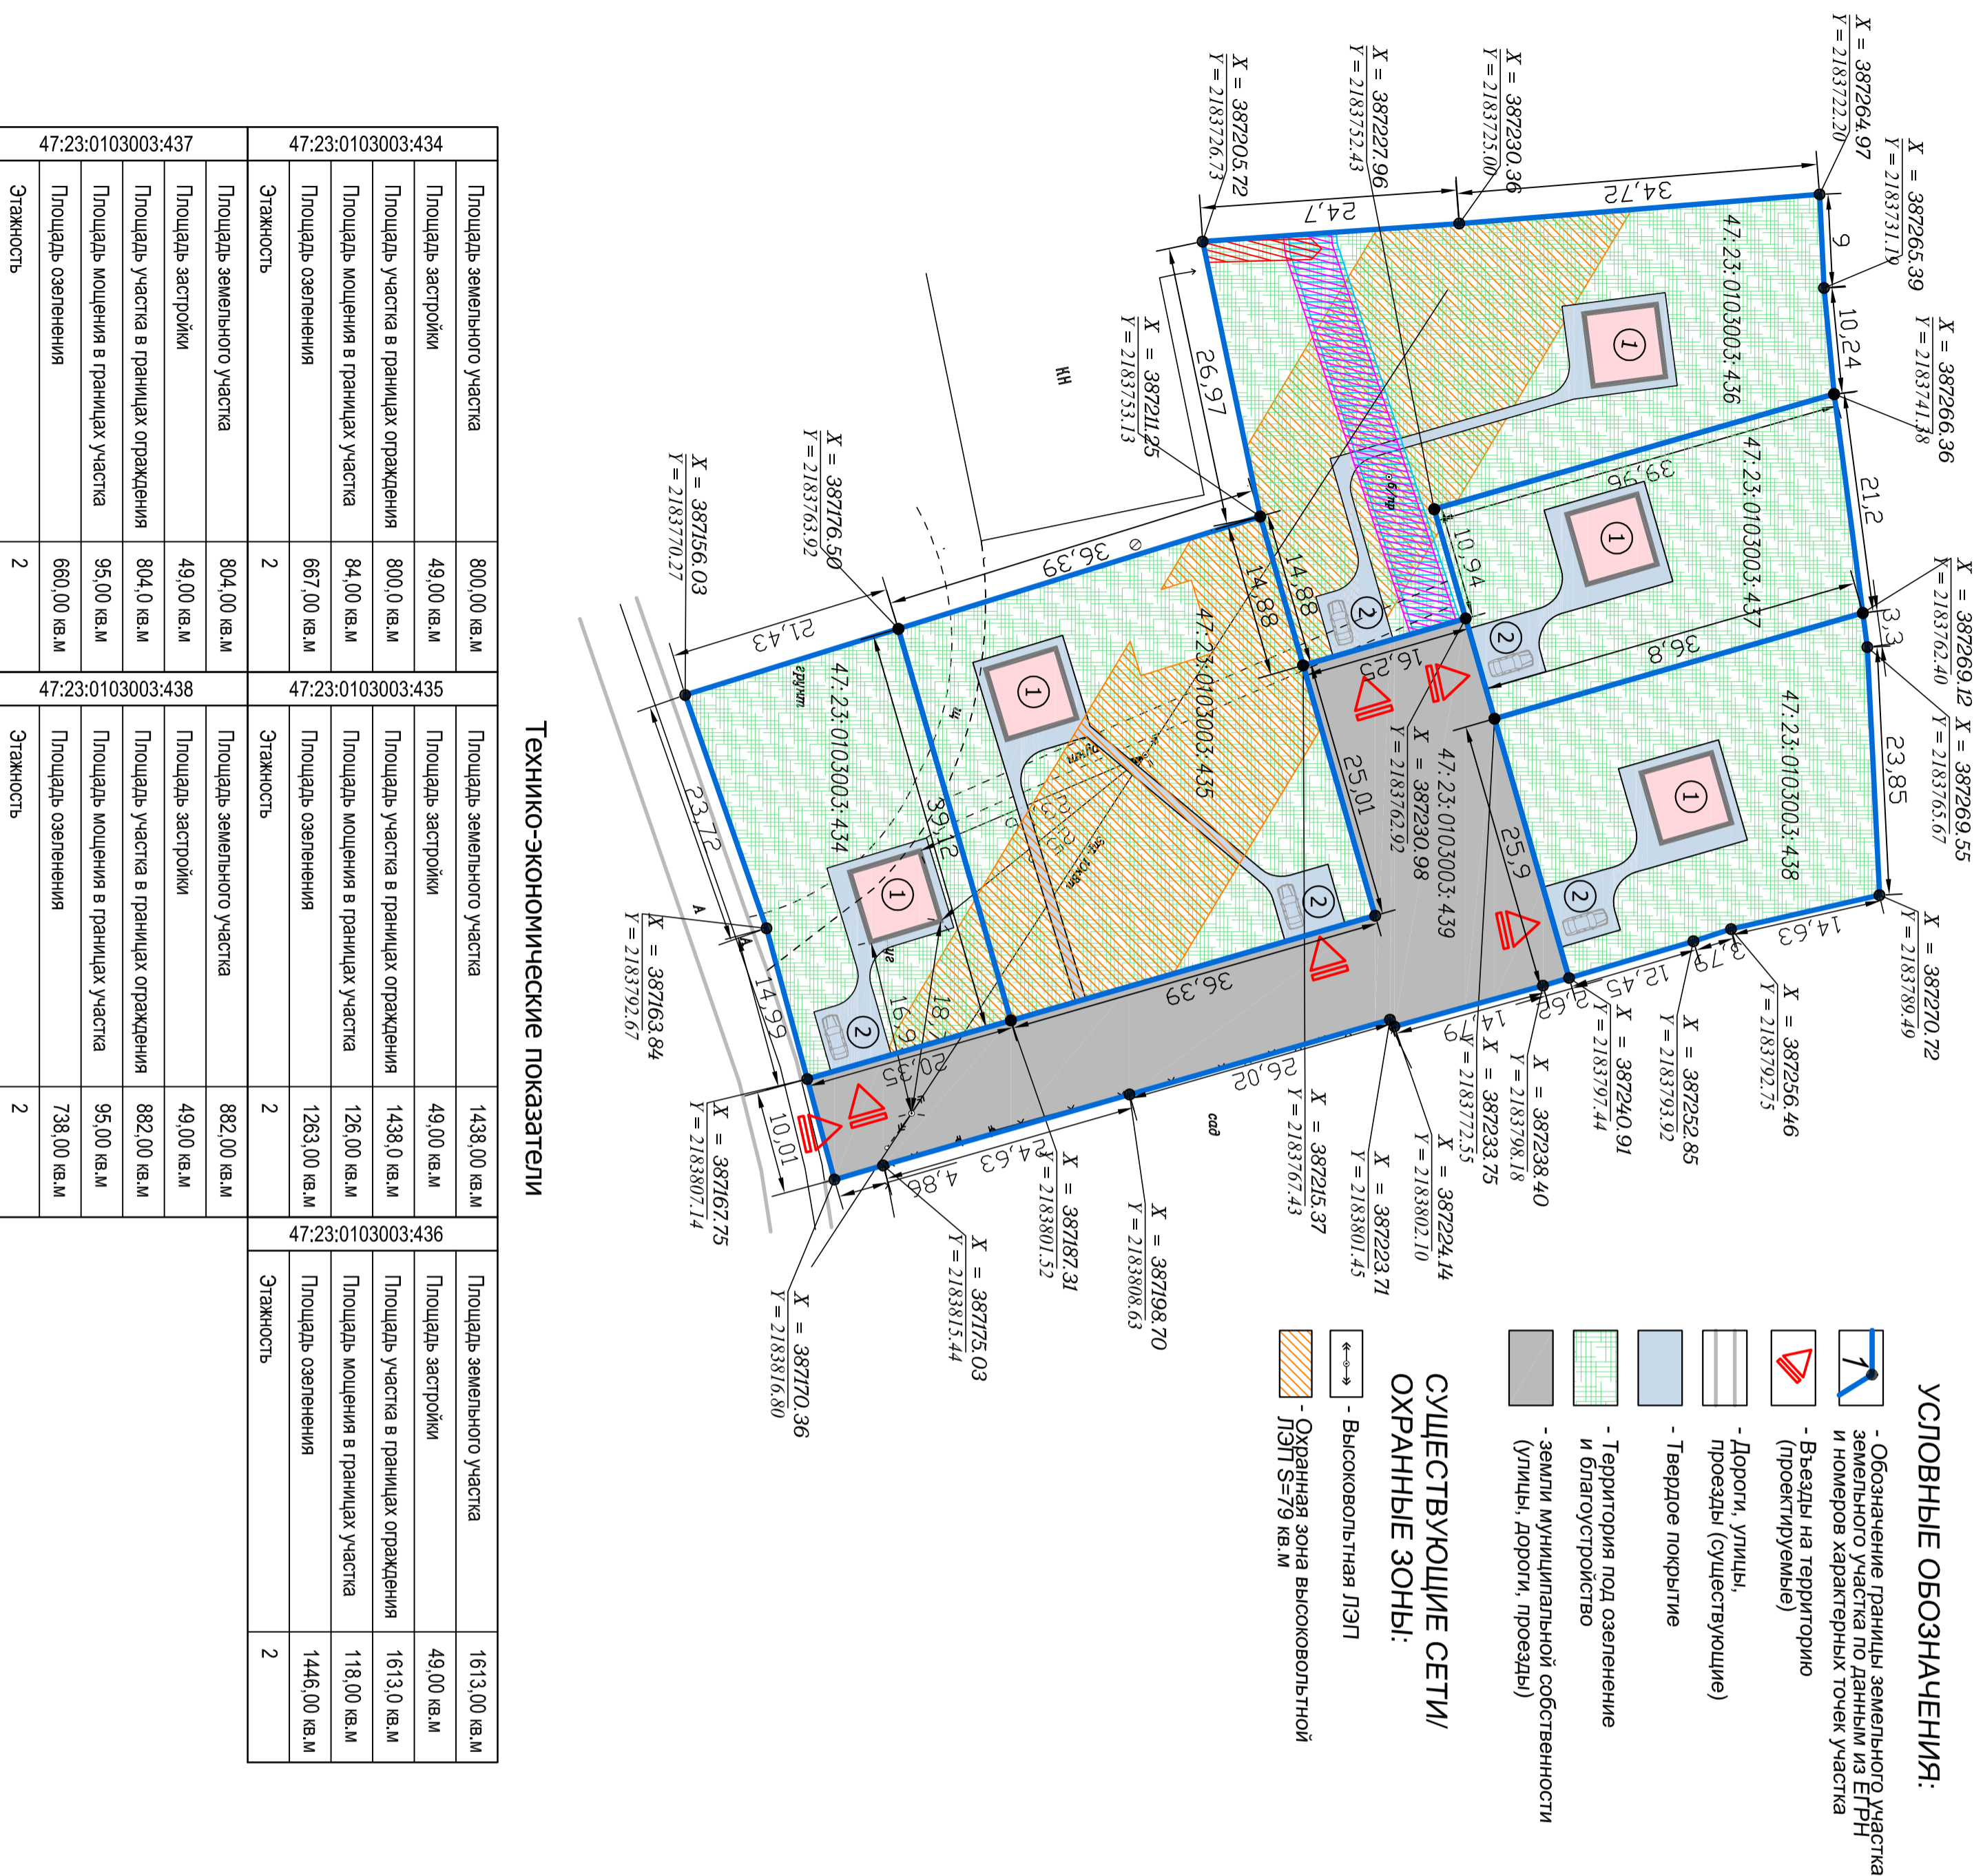

СХЕМА ПЛАНИРОВОЧНОЙ ОРГАНИЗАЦИИ ЗЕМЕЛЬНЫХ УЧАСТКОВ

СХЕМА РАСПОЛОЖЕНИЯ ЗЕМЕЛЬНОГО УЧАСТКА В ОКРУЖЕНИИ СМЕЖНО РАСПОЛОЖЕННЫХ ЗЕМЕЛЬНЫХ УЧАСТКОВ (СИТУАЦИОННЫЙ ПЛАН) М 1:5 000

- место расположения земельного участка

- Ленинградская область, Гатчинский муниципальный район, Елизаветинское сельское поселение, п. Елизаветино, ул. Вокзальная, земельный участок 12А, Кадастровый номер: 47:23:0103003:434
- Ленинградская область, Гатчинский муниципальный район, Елизаветинское сельское поселение, п. Елизаветино, ул. Вокзальная, земельный участок 14, Кадастровый номер: 47:23:0103003:435
- Ленинградская область, Гатчинский муниципальный район, Елизаветинское поселение, п. Елизаветино, ул. Вокзальная, 3/у 16А, Кадастровый номер: 47:23:0103003:436
- Ленинградская область, Гатчинский муниципальный район, Елизаветинское сельское поселение, п. Елизаветино, ул. Вокзальная, участок 16, Кадастровый номер: 47:23:0103003:437
- Ленинградская область, Гатчинский муниципальный район, Елизаветинское поселение, п. Елизаветино, улица Вокзальная, участок 14А, Кадастровый номер: 47:23:0103003:438

Примечания:

- Земельный участок находится в территориальной зоне О-1 Зона многофункциональной общественно-деловой застройки (по материалам ПЗЗ Елизаветинского СП)
- Строительство в охранных зонах сетей инженерно-технического обеспечения возможно при согласовании с балансодержателями сетей, либо при выносе сетей за пределы пятна застройки.

СПОЗУ_47_23_0103003

2024		Ленинградская область, Гатчинский муниципальный район, Елизаветинское сельское поселение, п. Елизаветино, ул. Вокзальная, земельные участки 12А, 14, 16А, 16, 14А		
Иж. Кол.уч.	Лист/М.Док.	Подпись	Дата	
Составил	02.07			СХЕМА ПЛАНИРОВОЧНОЙ ОРГАНИЗАЦИИ ЗЕМЕЛЬНЫХ УЧАСТКОВ
Проверил	02.07			47:23:0103003:434, .435, .436, .437, .438
И.контр.				Чертеж схемы планировочной организации Масштаб 1:500
		Старший	Лист	Листов
			1	1